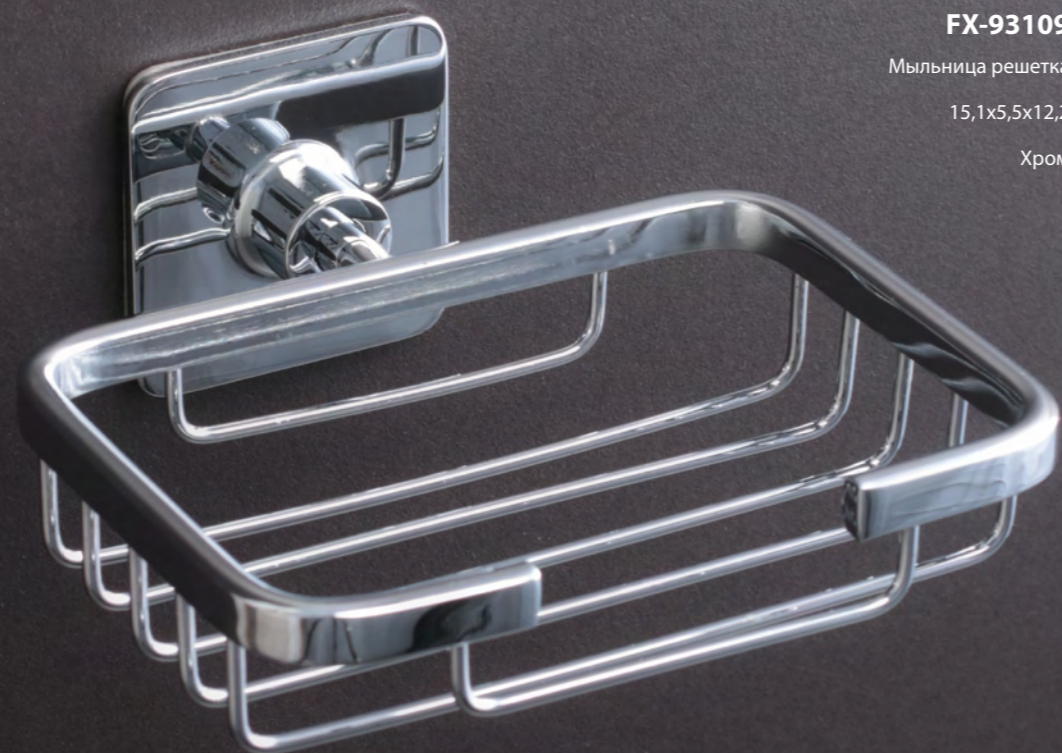

На самоклеющейся основе

Акриловая вспененная лента 3M™ VHB™

**НАДЕЖНОЕ
КРЕПЛЕНИЕ**
ВЫДЕРЖИВАЕТ
от -30°C до +80°C

для
влажных
помещений

БЕЗ СЛЕДОВ

FX-93109

Мыльница решетка

15,1x5,5x12,2

Хром

ЛИНЕЙКА «LIGHT SERIES»

СЕРИЯ FX-93100 «SQUARE»

Легкий и лаконичный дизайн сочетается с функциональностью и удобством. Сверх тонкое литое основание толщиной всего 4 миллиметра позволяет почувствовать свободу окружающего пространства в лучших традициях минимализма. Отсутствие излишнего декора, все максимально сдержанно и аккуратно.

Изделия полностью выполнены из качественного металла с хромовым покрытием и не подвержены изменению цвета и жесткости. Благодаря креплению на двустороннюю вспененную ленту VHB™, аксессуары надежно закрепляются практически на любую поверхность в течении 15 секунд. Клеевой слой акриловой ленты плотно прилегает даже к пористым поверхностям и способен выдерживать значительные нагрузки. Универсальное крепление легко демонтируется, не оставляя следов на стене. При необходимости аксессуары легко переместить на другое место, используя сменные клеевые пластины.

FX-93106

Подстаканник одинарный

7,5x11,6x10,3

Хром, пластик

FX-93108

Мыльница

12x5,5x11,3

Хром, пластик

FX-93119

Держатель для фена

10,2x11x13,8

Хром

FX-93111

Полотенцедержатель полукольцо

18,6x12,4x6,6

Хром

FX-93105

Крючок одинарный

5,5x5,5x4,5

Хром

FX-93105a

Крючок двойной

6,5x5,5x4,5

Хром

SQUARE