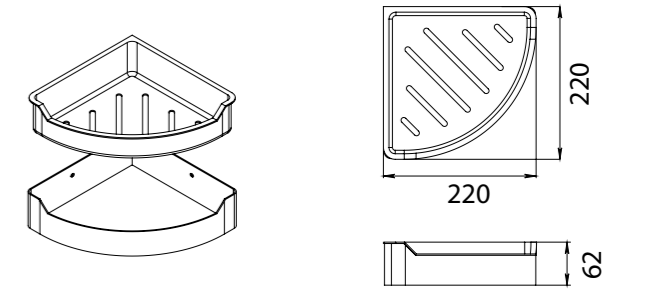

FX-31024
Ведро (8 литров) с механизмом открывания

FX-31025
Шнур вытяжной для белья (3м)

FX-31003B
Полка прямоугольная одноэтажная

FX-31003A
Полка угловая одноэтажная

FX-31021
Зеркало косметическое D15

FX-31003C
Полка прямоугольная одноэтажная