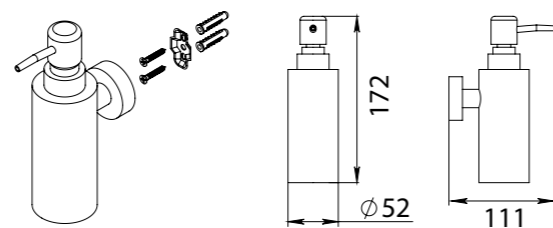

FX-31024
Ведро (8 литров) с механизмом открывания

FX-31025
Шнур вытяжной для белья (3м)

FX-31003B
Полка прямоугольная одноэтажная

FX-31003A
Полка угловая одноэтажная

FX-31021
Зеркало косметическое D15

FX-31003C
Полка прямоугольная одноэтажная