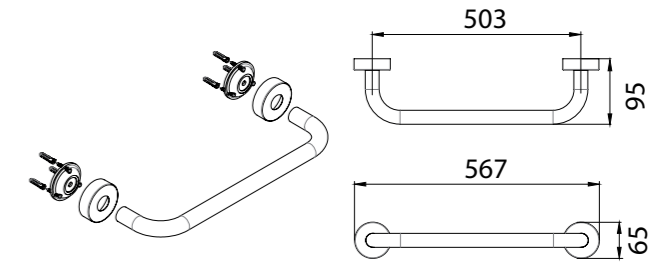

ОТЕЛЬ

КАФЕ

СПОРТ

ОБУЧЕНИЕ

ОФИС

HOTEL

HOTEL and home

FX-31017C
Поручень для ванны 50 см