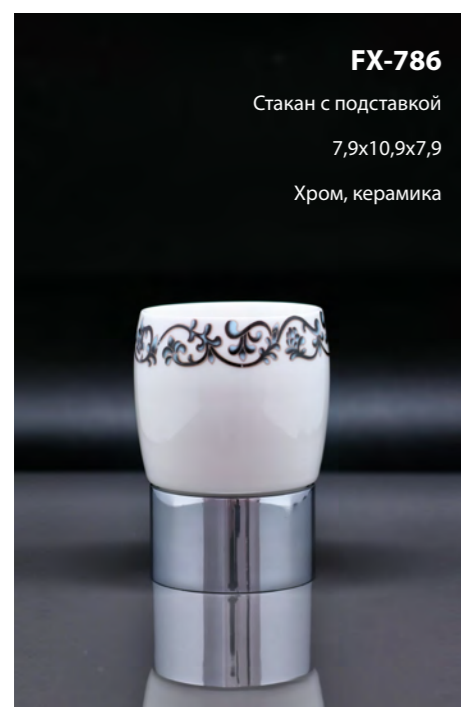

**FX-78502A**

Полотенцедержатель рога 2-ой
6,2x7,5x46
Хром, керамика

**FX-78502**

Полотенцедержатель трубчатый 2-ой (60 см)
63,5x12,5x14,8
Хром, керамика

**FX-786**

Стакан с подставкой
7,9x10,9x7,9
Хром, керамика