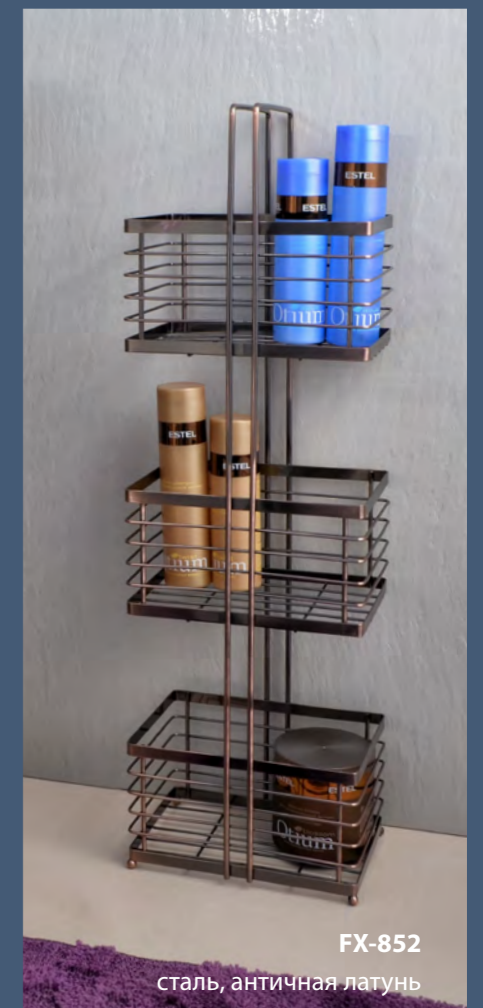

FX-852

сталь, античная латунь

СТАЛЬНЫЕ ПОЛКИ