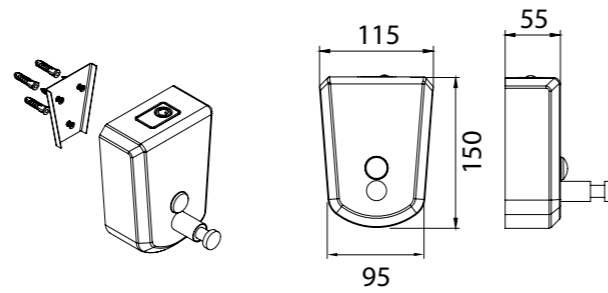

FX-31012C
Дозатор для ж/м врезной 300мл (пластиковая помпа)