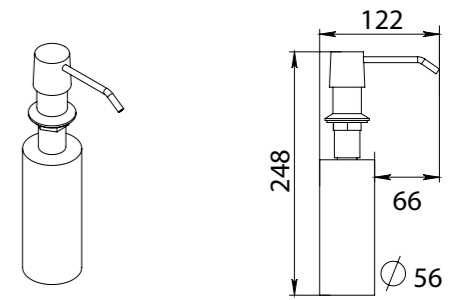

FX-31012B
Дозатор для ж/м настенный 200 мл (металл)