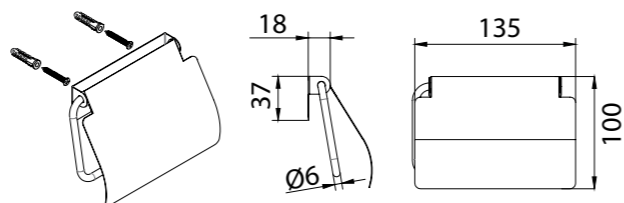

FX-31011
Бумагодержатель с полкой для телефона

РАЗМЕРЫ ИЗДЕЛИЯ

Артикул	Наименование	Ширина (см)	Высота (см)	Глубина (см)
FX-31003A	Полка угловая одноэтажная	21,0	4,5	21,0
FX-31003B	Полка прямая одноэтажная	30,0	4,5	12,7
FX-31003C	Полка прямая одноэтажная	32,0	5,7	13,6
FX-31003D	Полка угловая одноэтажная	22,0	6,2	12,0
FX-31005-3	Планка 3 крючка	18,0	3,3	3,2
FX-31005-4	Планка 4 крючка	24,0	3,3	3,2
FX-31010	Бумагодержатель с крышкой	13,5	10,0	1,8
FX-31011	Бумагодержатель с полкой	18,0	7,5	9,2
FX-31012	Дозатор для ж/м настенный 0,5л металл	11,5	15,0	10,0
FX-31012A	Дозатор для ж/м настенный 0,5л пластик	12,2	24,0	10,0
FX-31012B	Дозатор для ж/м настенный 0,2л металл	5,2	17,2	11,1
FX-31012C	Дозатор для ж/м врезной 0,30л	5,4	23,7	11,7
FX-31012D	Дозатор для ж/м врезной 0,35л	5,6	24,8	12,2
FX-31013	Ерш настенный	8,8	37,5	10,0
FX-31015	Полка для полотенец	66,5	21,5	25,0
FX-31017	Поручень для ванны 40 см	40,5	6,5	9,5
FX-31017C	Поручень для ванны 50 см	50,3	6,5	9,5
FX-31018	Поручень для ванны с мыльницей	46,5	22,0	13,3
FX-31021	Зеркало косметическое D15	26,0	26,0	4,0
FX-31024	Ведро (8 л) с механизмом открывания	23,0	33,4	28,7
FX-31025	Шнур вытяжной для белья (3 метра)	8,7	8,7	4,8
FX-31026	Сушилка для рук 2300W Поворотный	26,0	23,5	22,5
FX-31026A	Сушилка для рук 1200W ИК-сенсор	30,0	32,0	17,0
FX-31027	Держатель для бумажных полотенец	29,7	15,7	5,2
FX-31027A	Держатель для бумажных полотенец	28,0	37,1	10,1
FX-31027A	Держатель для бумажных полотенец	28,0	37,1	10,1