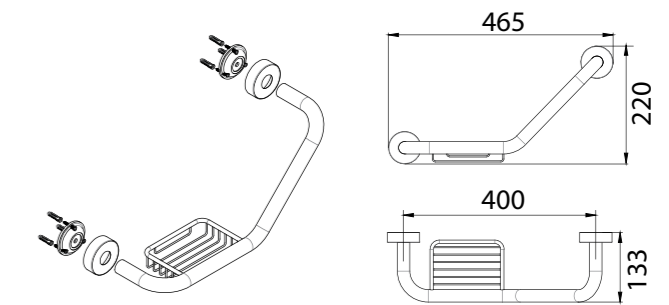

ДЛЯ АКТИВНОЙ ЭКСПЛУАТАЦИИ

НАДЕЖНОЕ КАЧЕСТВО
ИДЕАЛЬНЫЙ БЛЕСК

FX-31018
Поручень для ванны с мыльницей