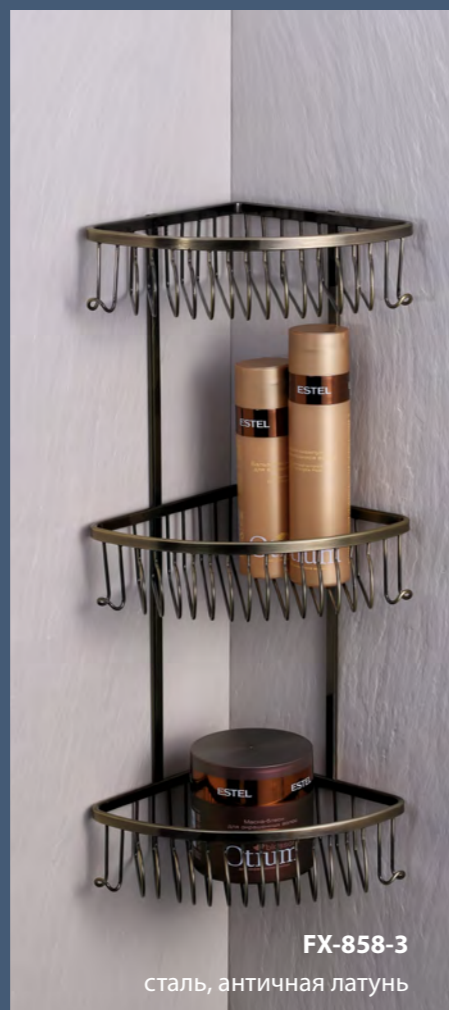

FX-858-2
сталь, античная латунь

FX-850-3
сталь, никель-хром

FX-858-3
сталь, античная латунь