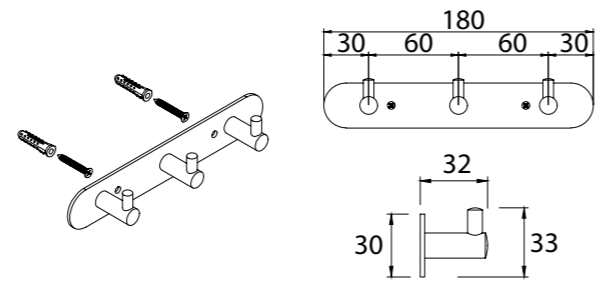

FX-31005-3
Планка 3 крючка