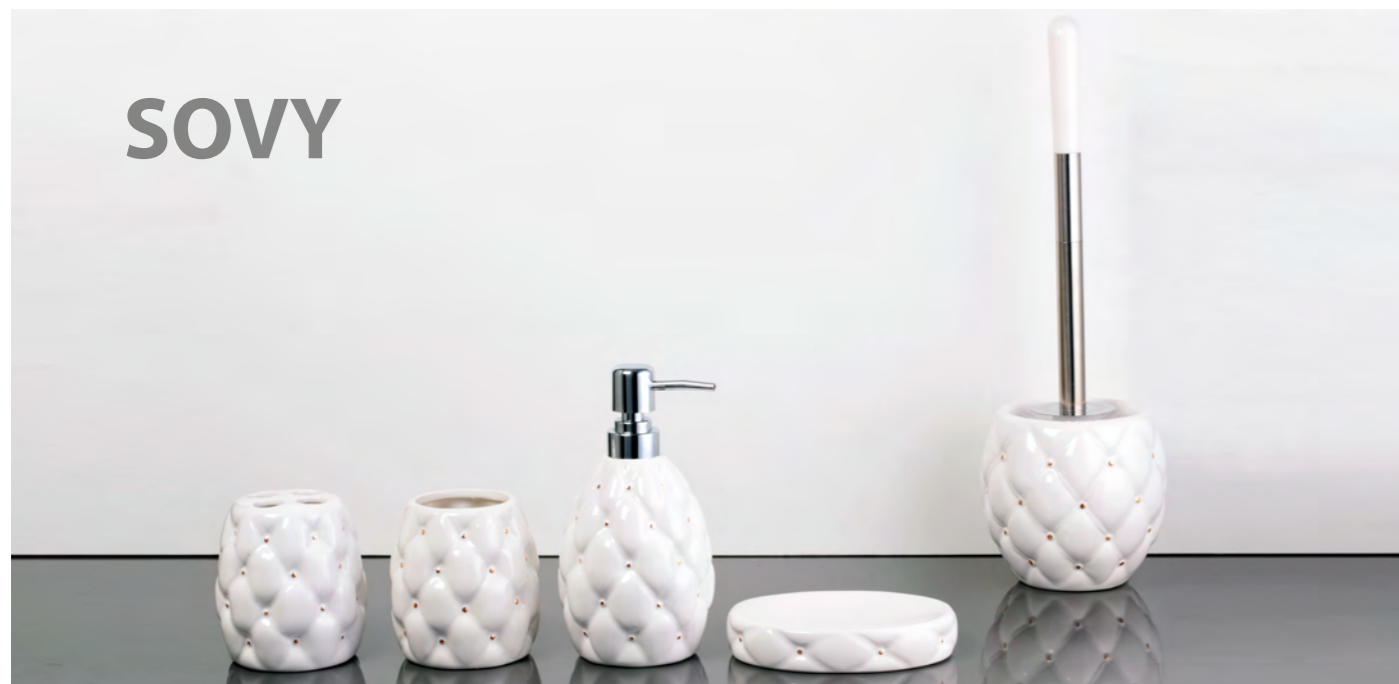

SOVY

РАЗМЕРЫ ИЗДЕЛИЙ

Артикул	Наименование	Ширина (см)	Высота (см)	Глубина (см)
155-D1-1	Диспенсер "SOVY"	9,5	18,5	9,5
155-D1-2	Стакан для зубных щеток "SOVY"	9,0	10,0	9,0
155-D1-3	Стакан "SOVY"	7,5	10,0	7,5
155-D1-4	Мыльница "SOVY"	14,0	3,0	10,0
072-D1	Ерш напольный "SOVY"	13,0	40,0	13,0