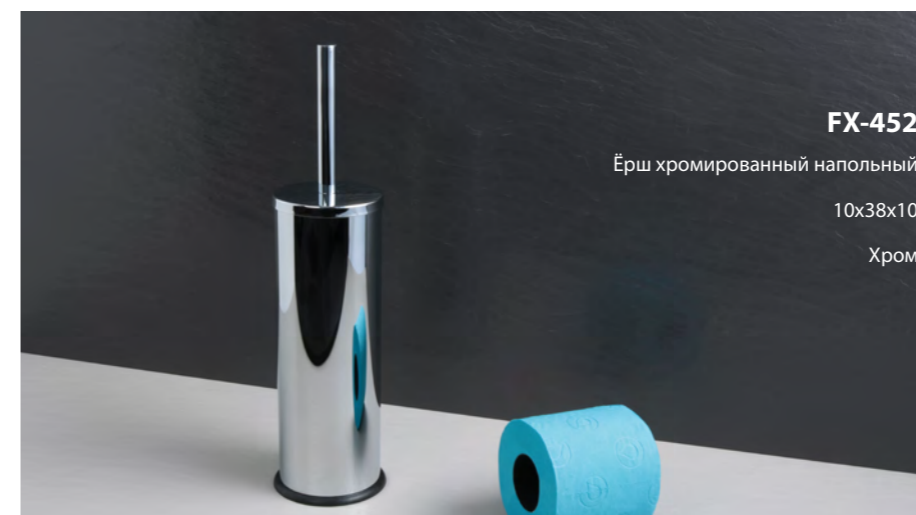

FX-452

Ёрш хромированный напольный

10x38x10

Хром

FX-403

Ёрш напольный со стеклянной колбой

14,5x38x14,5

Хром, стекло

FX-61225

Стойка настенная

26x78x15

Хром, стекло

FX-433

Стойка напольная

22x78x22

Хром, стекло

FX-421

Стойка напольная

20x55x20

Хром

РАЗМЕРЫ ИЗДЕЛИЙ

Артикул	Наименование	Ширина (см)	Высота (см)	Глубина (см)
FX-1413	Планка 3 крючка	18,0	3,0	3,0
FX-1414	Планка 4 крючка	24,0	3,0	3,0
FX-1415	Планка 5 крючков	30,0	3,0	3,0
FX-1416	Планка 6 крючков	36,0	3,0	3,0
FX-1713	Планка 3 крючка	18,0	4,6	4,2
FX-1714	Планка 4 крючка	24,0	4,6	4,2
FX-1715	Планка 5 крючков	30,0	4,6	4,2
FX-1716	Планка 6 крючков	36,0	4,6	4,2
FX-2113	Планка 6 крючков	27,8	6,0	4,2
FX-558B	Крючек одинарный (2шт)	5,0	5,0	3,2
FX-403	Ёрш напольный со стеклянной колбой	14,5	38,0	14,5
FX-421	Напольная стойка	20,0	55,0	20,0
FX-433	Напольная стойка для аксессуаров	22,0	78,0	22,0
FX-452	Ёрш хромированный напольный	10,0	38,0	10,0
FX-61225	Подвесная стойка для аксессуаров	26,0	78,0	15,0