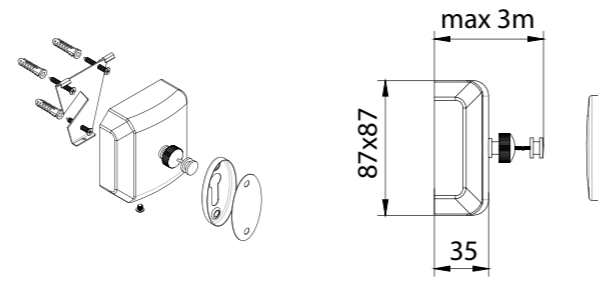

FX-31024
Ведро (8 литров) с механизмом открывания

FX-31025
Шнур вытяжной для белья (3м)

FX-31003B
Полка прямоугольная одноэтажная

FX-31003A
Полка угловая одноэтажная

FX-31021
Зеркало косметическое D15

FX-31003C
Полка прямоугольная одноэтажная