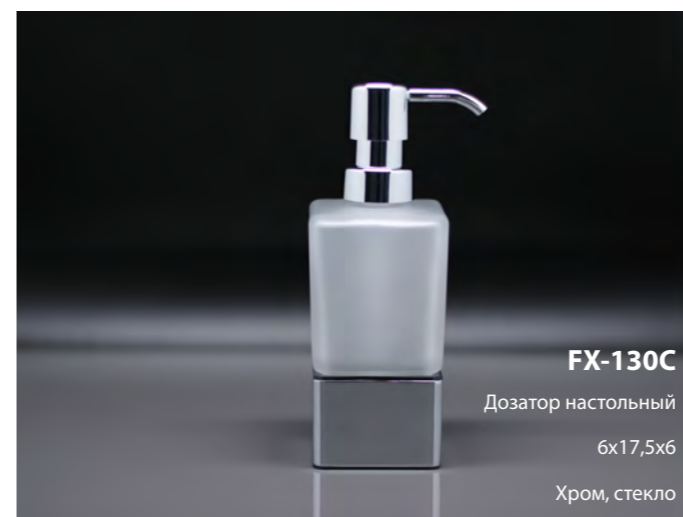

FX-61302
Полотенцедержатель трубчатый 2-ой (60 см.)
61x4,3x12
Хром

FX-61302A-3
Полотенцедержатель рога 3-ой
4,3x19x40
Хром

FX-61315
Полка для полотенец
59x12x25
Хром

FX-61316
Полка для полотенец (40 см)
44x4,3x21
Хром