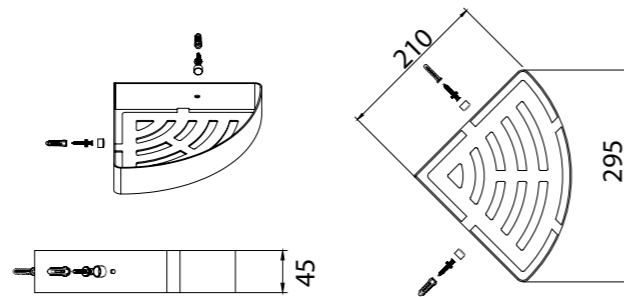

FX-31024
Ведро (8 литров) с механизмом открывания

FX-31025
Шнур вытяжной для белья (3м)

FX-31003B
Полка прямоугольная одноэтажная

FX-31003A
Полка угловая одноэтажная

FX-31021
Зеркало косметическое D15

FX-31003C
Полка прямоугольная одноэтажная