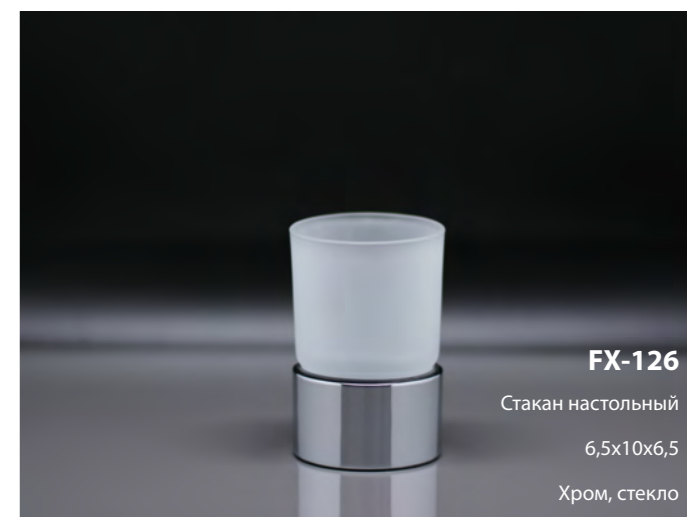

FX-130B
Дозатор настольный
6x12x6
Хром, стекло

FX-126
Дозатор настольный
6,5x10x6,5
Хром, стекло