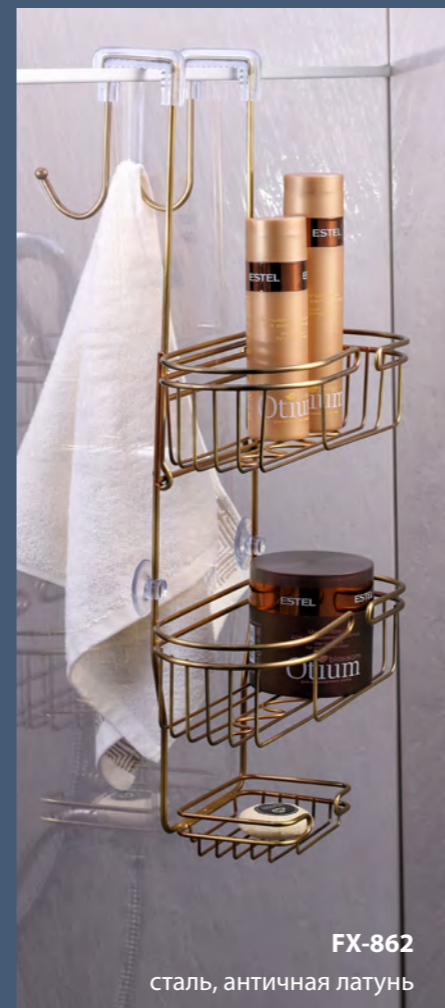

FX-862

сталь, античная латунь