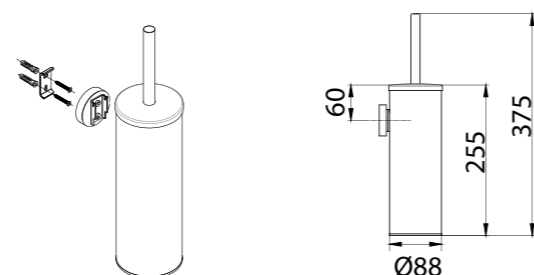

FX-31013
Ерш настенный