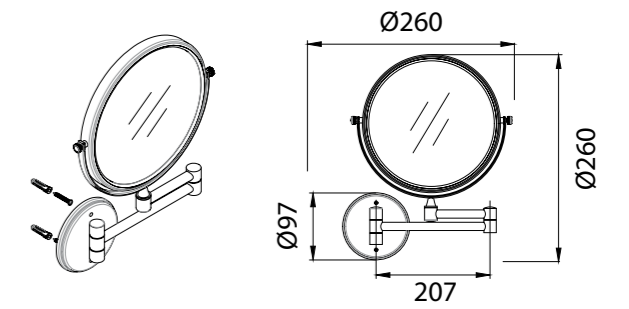

FX-31024
Ведро (8 литров) с механизмом открывания

FX-31025
Шнур вытяжной для белья (3м)

FX-31003B
Полка прямоугольная одноэтажная

FX-31003A
Полка угловая одноэтажная

FX-31021
Зеркало косметическое D15

FX-31003C
Полка прямоугольная одноэтажная