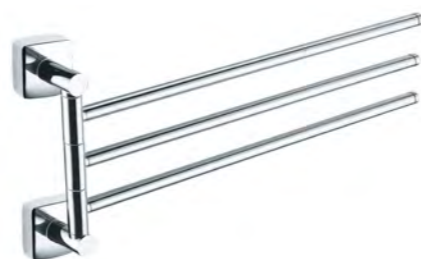

FX-61302A-3
Полотенцедержатель рога 3-ой
4,3x19x40
Хром