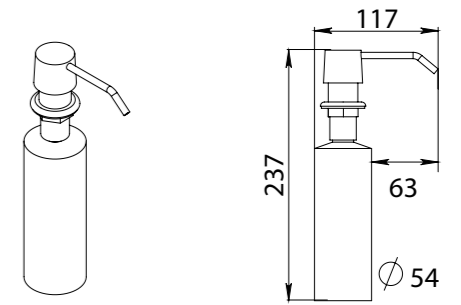

FX-31012A
Дозатор для ж/м настенный 500 мл (пластик)