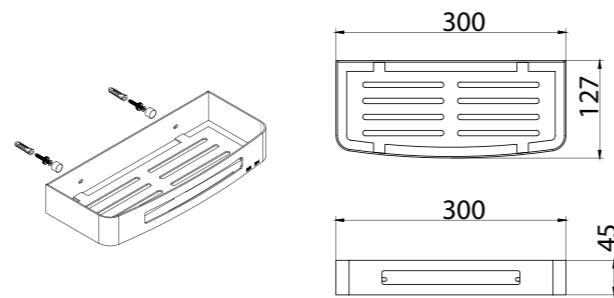

FX-31024
Ведро (8 литров) с механизмом открывания

FX-31025
Шнур вытяжной для белья (3м)

FX-31003B
Полка прямоугольная одноэтажная

FX-31003A
Полка угловая одноэтажная

FX-31021
Зеркало косметическое D15

FX-31003C
Полка прямоугольная одноэтажная