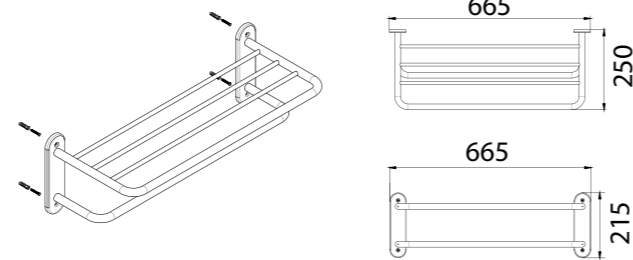

FX-31015
Полка для полотенец