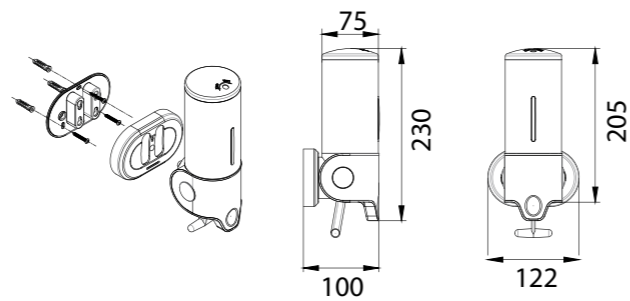

FX-31012D
Дозатор для ж/м врезной 350мл (металлическая помпа)