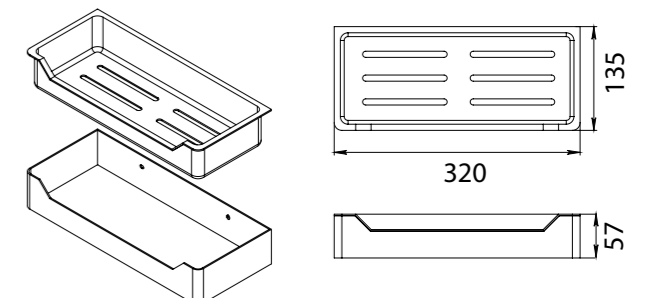

FX-31024
Ведро (8 литров) с механизмом открывания

FX-31025
Шнур вытяжной для белья (3м)

FX-31003B
Полка прямоугольная одноэтажная

FX-31003A
Полка угловая одноэтажная

FX-31021
Зеркало косметическое D15

FX-31003C
Полка прямоугольная одноэтажная