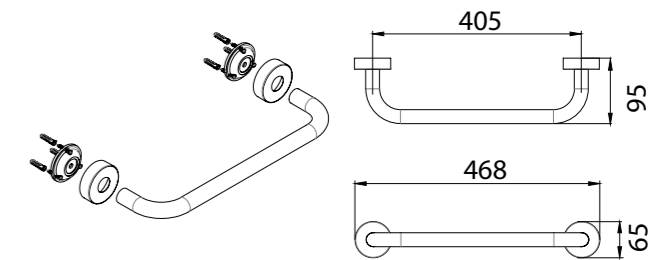

FX-31017
Поручень для ванны 40 см