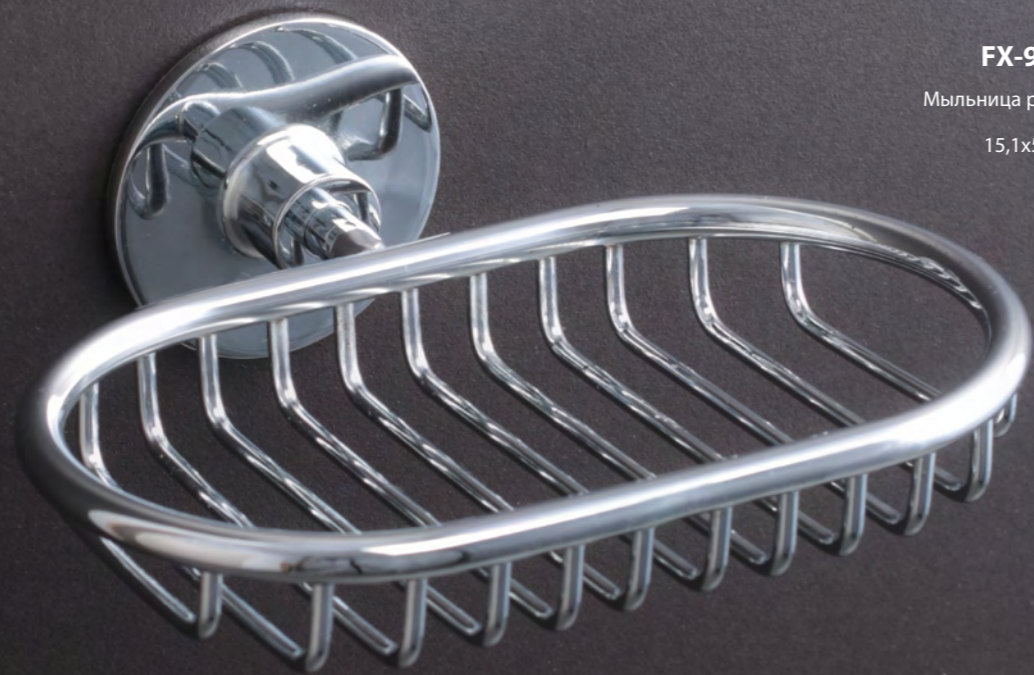

На самоклеющейся основе
Акриловая вспененная лента 3M™ VHB™

НАДЕЖНОЕ КРЕПЛЕНИЕ
ВЫДЕРЖИВАЕТ
от -30°C до +80°C

15 секунд

БЕЗ СЛЕДОВ

СУПЕР ФИКСАЦИЯ

для влажных помещений

FX-92109
Мыльница решетка
15,1x5,5x12,2
хром

ЛИНЕЙКА «LIGHT SERIES»

FX-92100 «ROUND»

Легкий и лаконичный дизайн сочетается с функциональностью и удобством. Сверх тонкое литое основание толщиной всего 4 миллиметра позволяет почувствовать свободу окружающего пространства в лучших традициях минимализма. Отсутствие излишнего декора, все максимально сдержанно и аккуратно.

Изделия полностью выполнены из качественного металла с хромовым покрытием и не подвержены изменению цвета и жесткости. Благодаря креплению на двустороннюю вспененную ленту VHB™, аксессуары надежно закрепляются практически на любую поверхность в течении 15 секунд. Клеевой слой акриловой ленты плотно прилегает даже к пористым поверхностям и способен выдерживать значительные нагрузки. Универсальное крепление легко демонтируется, не оставляя следов на стене. При необходимости аксессуары легко переместить на другое место, используя сменные клеевые пластины.