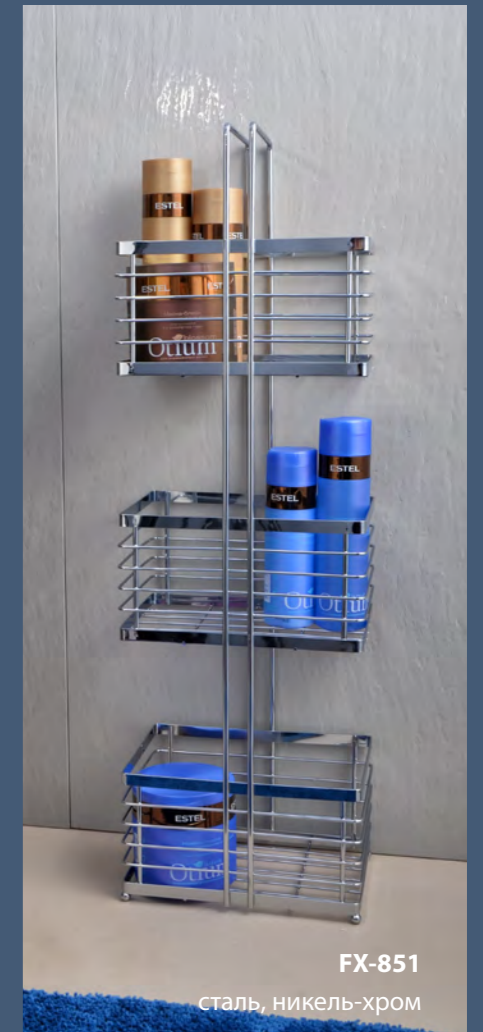

FX-851

сталь, никель-хром