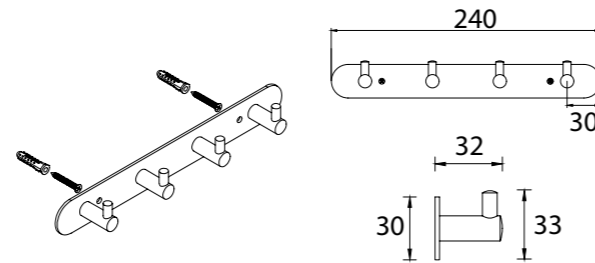

FX-31005-4
Планка 4 крючка