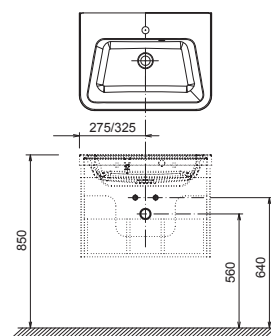

СИ:	МЕБЕЛЬ	Размеры (мм)	Цена.
X000000733	Тумба под умывальник SD 10° 550 белая		26 500
X000000734	Тумба под умывальник SD 10° 550 серая	550x450x450	29 100
X000000735	Тумба под умывальник SD 10° 550 темный орех		23 400
X000000736	Тумба под умывальник SD 10° 650 белая		30 400
X000000737	Тумба под умывальник SD 10° 650 серая	650x450x450	31 900
X000000738	Тумба под умывальник SD 10° 650 темный орех		25 100

SD 10° угловой

550 / 650 x 485 / 535 x 450 mm - L/R
Тумба с полочкой и большим пространством для хранения ваннных принадлежностей

Предназначено для раковины 10° угловые.