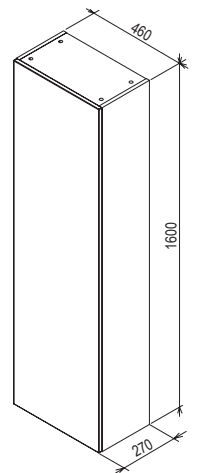

SB Formy

460 x 270 x 1600 mm L/R

Высокий шкафчик с полочками и большим пространством для хранения

Внешняя отделка - белый лак или два вида шпона (дуб, орех).

Белый

Шпон орех

Шпон дуб

SiC:	МЕБЕЛЬ	Размеры (мм)	Цена.
X000001038	Шкаф боковой SB Formy 460 L белый	460x270x1600	33 600
X000001041	Шкаф боковой SB Formy 460 R белый		33 600
X000001039	Шкаф боковой SB Formy 460 L дуб		59 300
X000001042	Шкаф боковой SB Formy 460 R дуб		59 300
X000001040	Шкаф боковой SB Formy 460 L орех		59 300
X000001043	Шкаф боковой SB Formy 460 R орех		59 300