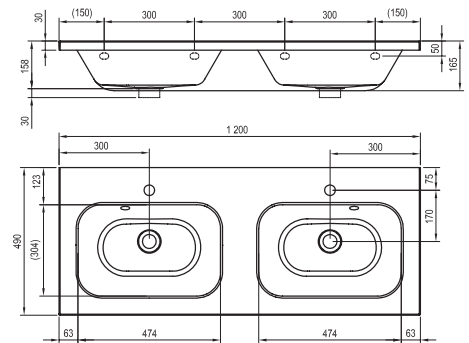

СИЧ	УМЫВАЛЬНИКИ	Размеры (мм)	Цена.
XJG01120000	Умывальник двойной Chrome 1200 белый с отверстиями	1200x490	33 500

Мини-умывальник Chrome - литой мрамор

400 x 220 mm - L/R

Мини-умывальник может быть установлен без тумбы. Умывальник без перелива - необходимо устанавливать фиксированный слив для умывальников без перелива.

Возможность дополнить шкафчик под мини-ванну SD Chrome 400.