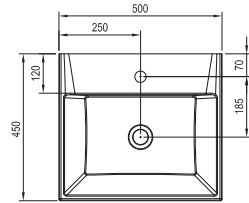

Гарантия 5 лет

ПРОПИТКА ОТ ВЛАГИ

Умывальник Natural 500 - литой мрамор

500 x 450 mm

Практичный умывальник, который, благодаря небольшой ширине, подходит даже для небольших ванных комнат. Большое внутреннее пространство комфортно для умывания, а практичная задняя полка - для размещения принадлежностей.

Умывальник устанавливается на столешницу

СИ:	УМЫВАЛЬНИКИ	Размеры (мм)	Цена.
XJO01250000	Умывальник NATURAL 500 без перелива	500x450	20 600

Умывальник Natural 800 - литой мрамор

800 x 450 mm

Эксклюзивная ширина предоставляет максимальный комфорт при умывании, а продольные линии не скрадывают простор ванной комнаты.

Умывальник устанавливается на столешницу