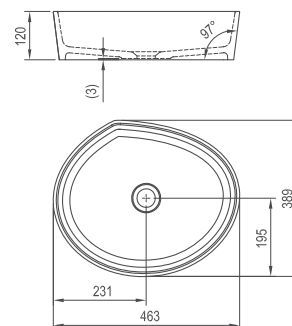

560 x 400 x 120 mm

Овал с поверхностью для размещения ваннных принадлежностей.

Умывальник устанавливается на столешницу

siĉ:	УМЫВАЛЬНИКИ	Размеры (мм)	Цена.
XJN01300003	Умывальник MOON 2S без перелива	560x400x120	21 000

Умывальник Moon 3 - литой мрамор

463 x 389 x 120 mm

Ассиметричная форма

Умывальник устанавливается на столешницу

siĉ:	УМЫВАЛЬНИКИ	Размеры (мм)	Цена.
XJN01300004	Умывальник MOON 3 без перелива	463x389x120	17 800