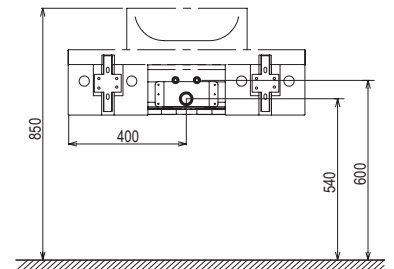

Белый

СИ:	МЕБЕЛЬ	Размеры (мм)	Цена.
X000001029	Тумба под умывальник SD Formy 800 белая	800x550x220	51 800
X000001032	Тумба под умывальник SD Formy 800 дуб		63 100
X000001035	Тумба под умывальник SD Formy 800 орех		63 100