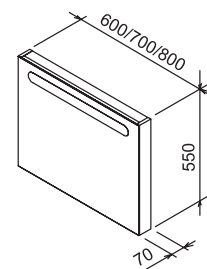

Белый

СИЧ:	МЕБЕЛЬ	Размеры (мм)	Цена.
X000000546	Зеркало Chrome 600 белое	600x70x550	16 500
X000000548	Зеркало Chrome 700 белое	700x70x550	17 700
X000000550	Зеркало Chrome 800 белое	800x70x550	18 500

НОВИНКА