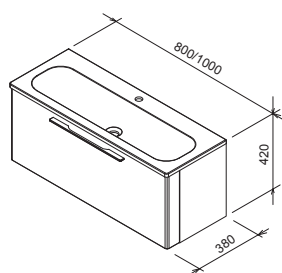

Белый

Серый

SD Ring

800 / 1000 x 380 x 400 mm

Горизонтально вытянутая тумба обеспечивает больше места для размещения ванн принадлежностей, не уменьшая пространства ванной комнаты.

Тумба предназначена для установки умывальника Ring.