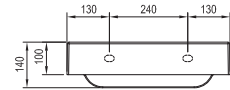

Гарантия 5 лет

ПРОПИТКА ОТ ВЛАГИ

Умывальник Natural 500 - литой мрамор

500 x 450 mm

Практичный умывальник, который, благодаря небольшой ширине, подходит даже для небольших ванных комнат. Большое внутреннее пространство комфортно для умывания, а практичная задняя полка - для размещения принадлежностей.

Умывальник устанавливается на столешницу

СИ:	УМЫВАЛЬНИКИ	Размеры (мм)	Цена.
XJO01250000	Умывальник NATURAL 500 без перелива	500x450	20 600

Умывальник Natural 800 - литой мрамор

800 x 450 mm

Эксклюзивная ширина предоставляет максимальный комфорт при умывании, а продольные линии не скрадывают простор ванной комнаты.

Умывальник устанавливается на столешницу