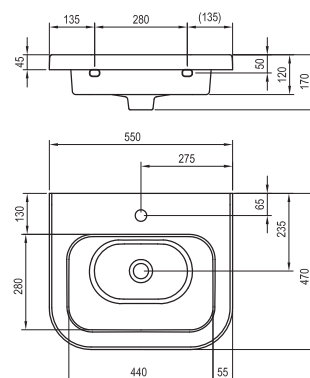

Размеры мебели указаны: ширина x глубина x высота.

L (left) - левый вариант изделия, **R (right)** - правый вариант изделия.

Стандартный срок поставки продукции - 14 дней. Цены указаны в руб., включая НДС.

Умывальник Chrome 550 - керамика

550 x 470 mm

Можно комбинировать с тумбой для умывальника SD Chrome II 550.

siĉ:	УМЫВАЛЬНИКИ	Размеры (мм)	Цена.
XJG01155000	Умывальник CHROME 550 керамический белый	550x470	11 900