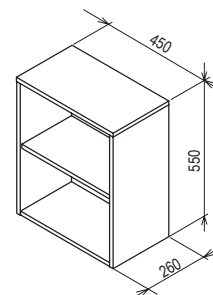

Предназначено для раковины Natural 1200.

Белый

СИЧ	МЕБЕЛЬ	Размеры (мм)	Цена.
X000001053	Тумба под умывальник SD Natural 1200 белая	1200x450x450	50 200

Цветовое исполнение:

Белый

SB Natural открытый

450 x 260 x 550 mm
Высокий шкафчик с двумя
деревянными полочками.