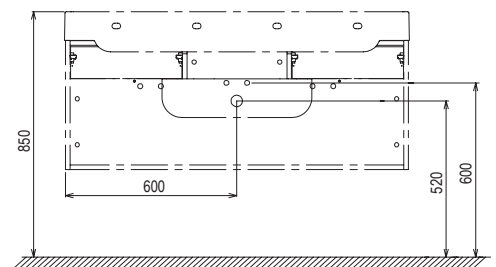

Белый

СИЧ	МЕБЕЛЬ	Размеры (мм)	Цена.
X000001053	Тумба под умывальник SD Natural 1200 белая	1200x450x450	50 200