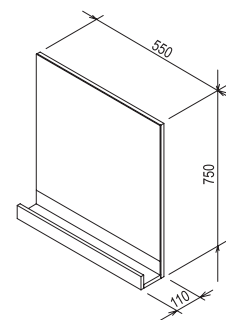

Цветовое исполнение:

Зеркало 10° прямое

550 / 650 x 110 x 750 mm

Зеркало с практичной полочкой для необходимых мелочей.

Белый

Серый

Темный орех

SIĀ:	МЕБЕЛЬ	Размеры (мм)	Цена.
X000000848	Зеркало 10° 550 белый	550x110x750	12 300
X000000850	Зеркало 10° 550 темный орех		10 900
X000000849	Зеркало 10° 550 серый		13 100
X000000851	Зеркало 10° 650 белый	650x110x750	13 800
X000000853	Зеркало 10° 650 темный орех		11 350
X000000852	Зеркало 10° 650 серый		14 200