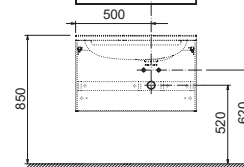

SD Classic II 800 L