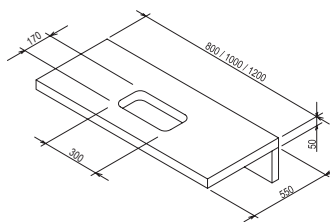

Цветовое исполнение:

Белый

Шпон орех

Шпон дуб

Столешница в форме L

800 / 1000 / 1200 x 550 x 50mm

Столешница разработана для умывальников Moon, Formy и керамических умывальников Ceramic. Крепление на стену с помощью специальных скрытых консолей, входящих в комплект.

Предварительно просверленное отверстие согласно форме умывальника, глубокая пропитка для максимальной стойкости против влажной среды. Оформление поверхности - белый лак или два вида шпона (дуб, орех).

Белый