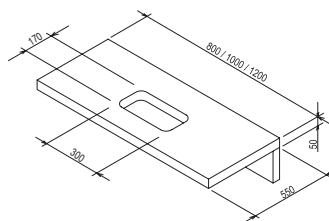

Цветовое исполнение:

Белый

Шпон орех

Шпон дуб

Столешница в форме L

800 / 1000 / 1200 x 550 x 50mm

Столешница разработана для умывальников Moon, Formy и керамических умывальников Ceramic. Крепление на стену с помощью специальных скрытых консолей, входящих в комплект.

Предварительно просверленное отверстие согласно форме умывальника, глубокая пропитка для максимальной стойкости против влажной среды. Оформление поверхности - белый лак или два вида шпона (дуб, орех).

Белый