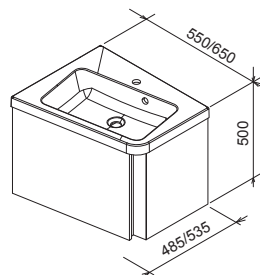

SD 10° угловой

550 / 650 x 485 / 535 x 450 mm - L/R
Тумба с полочкой и большим пространством для хранения ваннных принадлежностей

Предназначено для раковины 10° угловые.

Белый

правый вариант

Серый

Темный орех