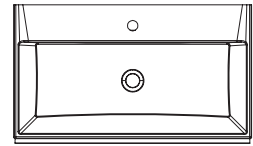

Белый

СИЧ	МЕБЕЛЬ	Размеры (мм)	Цена.
X000001051	Тумба под умывальник SD Natural 500 белая	500x450x450	34 000
X000001052	Тумба под умывальник SD Natural 800 белая	800x450x450	37 200

SD Natural 1200

1200 x 450 x 450 mm
Тумба под умывальник с двумя ящиками и большим пространством для хранения