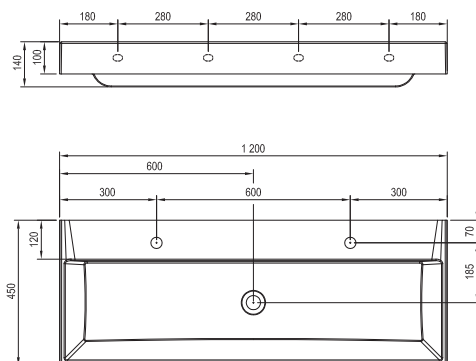

Цветовое исполнение:

Белый

Умывальник Natural Duo - литой мрамор

1200 x 450 mm

Объединение двух умывальников в единое целое придаёт ванной комнате новое измерение. Одну общую поверхность удобнее содержать в чистоте и для слива необходим всего один сифон.

Умывальник устанавливается на столешницу

СИД:	УМЫВАЛЬНИКИ	Размеры (мм)	Цена.
XJO01212000	Умывальник NATURAL DUO 1200 без перелива	1200x450	36 400

СИД:	АКСЕССУАРЫ	Цена.
X01439	Слив для умывальника хром	2 000
X01371	сифон для умывальника ХРОМ	5 900
X01436	Сифон для умывальника U-образный хром	2 000
X01612	Сифон для умывальника универсальный	850

Зеркало Natural

500 / 800 / 1200 x 50 x 770 mm

Зеркало предназначено для установки над умывальниками Natural 500/800/1200.

Зеркало Natural оснащено встроенным светильником