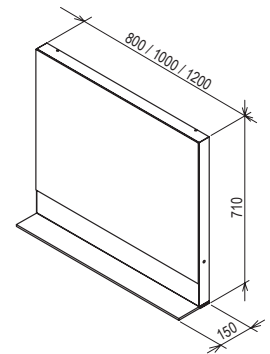

Зеркало Formy

800 / 1000 / 1200 x 150 x 710 mm

Зеркало с практичной полочкой для хранения.

Белый

СИ:	МЕБЕЛЬ	Размеры (мм)	Цена.
X000001044	Зеркало Formy 800 белое	800x150x710	26 950
X000001046	Зеркало Formy 800 дуб		28 900
X000001049	Зеркало Formy 800 орех		28 900
X000000983	Зеркало Formy 1000 белое	1000x150x710	29 250
X000001047	Зеркало Formy 1000 дуб		31 900
X000001050	Зеркало Formy 1000 орех		31 900
X000001045	Зеркало Formy 1200 белое	1200x150x710	31 950
X000001048	Зеркало Formy 1200 дуб		37 700
X000000984	Зеркало Formy 1200 орех		37 700

SD Formy 800

800 x 550 x 220

Тумба с одним ящиком

Предназначено для раковины Formy.

Внешняя отделка - белый лак или два вида шпона (дуб, орех).