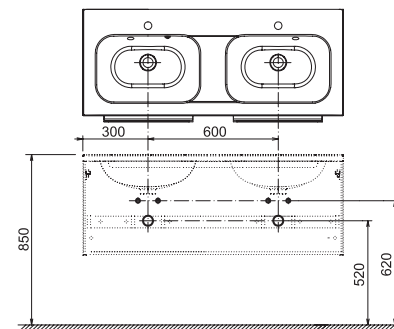

Цветовое исполнение*:

* Указанные корпуса тумб всегда комбинируются с белыми блестящими дверцами.

Белый

Капучино

SD Chrome I

600 / 700 / 800 x 490 x 470 mm

Тумбы предназначены для установки под умывальники Chrome 600 / 700 / 800.

SiC:	МЕБЕЛЬ	Размеры (мм)	Цена.
X000000530	Тумба под умывальник SDU 600 Chrome белая/белая	600x490x470	30 100
X000000961	Тумба под умывальник SD 600 CHROME капучино/белая	600x490x470	28 700
X000000532	Тумба под умывальник SDU 700 Chrome белая/белая	700x490x470	31 950
X000000962	Тумба под умывальник SD 700 CHROME капучино/белая	700x490x470	30 700
X000000534	Тумба под умывальник SDU 800 Chrome белая/белая	800x490x470	34 650
X000000963	Тумба под умывальник SD 800 CHROME капучино/белая	800x490x470	33 600

SD Chrome 1200

1200 x 490 x 470 mm

Тумба с двумя высокими ящиками (40 см).

Тумба под сдвоенный умывальник Chrome 1200.

Белый

SiC:	МЕБЕЛЬ	Размеры (мм)	Цена.
X000000536	Тумба под умывальник SDU 1200 Chrome белая/белая	1200x490x470	69 300
X000000964	Тумба под умывальник SD 1200 CHROME капучино/белая	1200x490x470	74 100