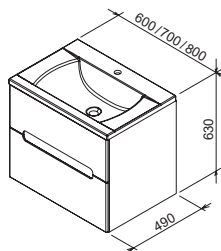

SD Classic II 600 (700)