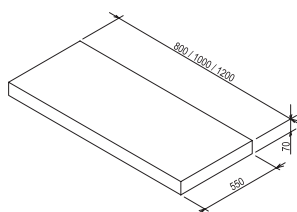

Цветовое исполнение:

Белый

Шпон орех

Шпон дуб

Столешница в форме L

800 / 1000 / 1200 x 550 x 50mm

Столешница разработана для умывальников Moon, Formy и керамических умывальников Ceramic. Крепление на стену с помощью специальных скрытых консолей, входящих в комплект.

Предварительно просверленное отверстие согласно форме умывальника, глубокая пропитка для максимальной стойкости против влажной среды. Оформление поверхности - белый лак или два вида шпона (дуб, орех).

СИ:	СТОЛЕШНИЦЫ	Размеры (мм)	Цена.
X00000833	Столешница под раковину L 800 дуб	800x550x50	32 800
X00000836	Столешница под раковину L 800 темный орех		30 400
X00000830	Столешница под раковину L 800 белая		27 700
X00000834	Столешница под раковину L 1000 дуб	1000x550x50	37 300
X00000837	Столешница под раковину L 1000 темный орех		35 200
X00000831	Столешница под раковину L 1000 белая		32 300
X00000835	Столешница под раковину L 1200 дуб	1200x550x50	41 700
X00000838	Столешница под раковину L 1200 темный орех		42 900
X00000832	Столешница под раковину L 1200 белая		36 900

Столешница в форме I

800 / 1000 / 1200 x 550 x 70mm

Универсальная столешница под умывальники. Крепление с помощью классических консолей, которые входят в объем поставки. Без предварительно просверленного отверстия, благодаря достаточной глубине (расстояние от стены) подходит к большинству умывальников. Внешняя отделка - белый лак или два вида шпона (дуб, орех).

Белый