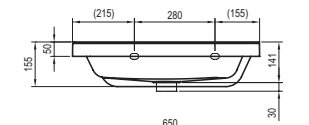

10° 650 R

siċ:	УМЫВАЛЬНИКИ	Размеры (мм)	Цена.
XJL1155000	Умывальник 10° 550 L белый с отверстиями	550x485	19 700
XJP1155000	Умывальник 10° 550 R белый с отверстиями	550x485	19 700
XJL1165000	Умывальник 10° 650 L белый с отверстиями	650x535	24 500
XJP1165000	Умывальник 10° 650 R белый с отверстиями	650x535	24 500

siċ:	АКСЕССУАРЫ	Цена.
X01373	слив для умывальника система CLICK-CLACK	1 850
X01437	Слив для умывальника ClickClack короткий хром	1 900
X01436	Сифон для умывальника U-образный хром	2 000
X01371	сифон для умывальника ХРОМ	5 900
X01612	Сифон для умывальника универсальный	850

Размеры умывальника: ширина x глубина.

Умывальники поставляются с отверстием 35 мм для смесителя. **L (left)** - левый вариант изделия, **R (right)** - правый вариант изделия.

Стандартный срок поставки продукции - 14 дней. Цены указаны в руб., включая НДС.