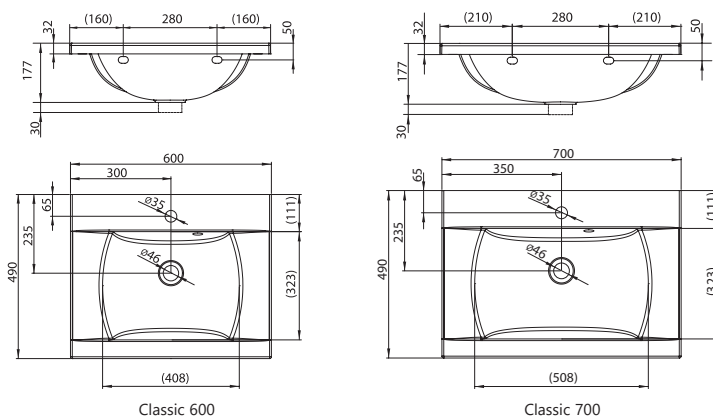

Умывальник Classic - литой мрамор

600 / 700 x 490 mm

Можно комбинировать с тумбами под умывальник SD Classic 600 / 700 и зеркалом Classic 600 / 700.

СИЧ	УМЫВАЛЬНИКИ	Размеры (мм)	Цена.
XJD01160000	Умывальник CLASSIC 600 белый с отверстиями	600x490	22 700
XJD01170000	Умывальник CLASSIC 700 белый с отверстиями	700x490	24 300

Умывальник Classic - литой мрамор

800 x 490 mm - L/R

Большая поверхность для хранения ванн принадлежностей. Можно комбинировать с тумбой под умывальник SD Classic 800 и зеркалом Classic 800.