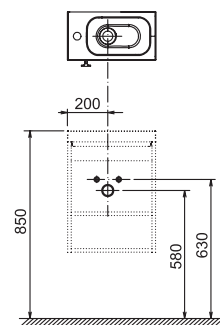

Цветовое исполнение*:

* Указанные корпуса тумб всегда комбинируются с белыми блестящими дверцами.

Белый

Капучино

SD Chrome 400

400 x 220 x 500mm - L/R
Тумба с полочкой.

Дверца заказывается отдельно для левого или правого варианта!

Тумба предназначена для установки по мини-умывальник Chrome 400.

Белый

sič:	МЕБЕЛЬ	Размеры (мм)	Цена.
X000000538	Тумба под умывальник SDU 400 Chrome белая/белая	400x220x500	11 550
X000000965	Тумба под умывальник SD 400 CHROME капучино		10 400
X000000540	Дверь тумбы под умывальник SD 400 Chrome L белая		3 200
X000000541	Дверь тумбы под умывальник SD 400 Chrome R белая		3 200

SB Chrome

350 x 370 x 1200mm - L/R
Высокий шкаф с тремя стеклянными полочками.