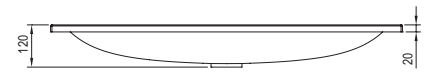

5

Гарантия 5 лет

ПРОПИТКА ОТ ВЛАГИ

Умывальник Clear - литой мрамор

800 / 1000 x 380 mm

Умывальник может быть установлен только вместе с тумбой. Умывальник необходимо комбинировать с фиксированным сливом для умывальников без перелива.