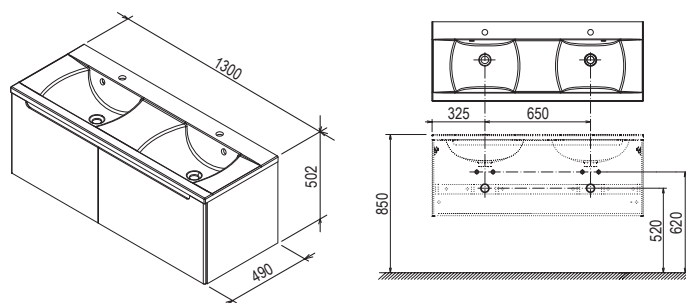

Белый

СИ:	МЕБЕЛЬ	Размеры (мм)	Цена.
X000000422	Тумба под умывальник SD-1300 CLASSIC белая/белая	1300x490x470	53 000
X000000423	Тумба под умывальник SD-1300 CLASSIC береза/белая		53 000
X000000943	Тумба под умывальник SD-1300 CLASSIC латте/белая		53 500
X000000958	Тумба под умывальник SD-1300 CLASSIC капучино/белая		61 900