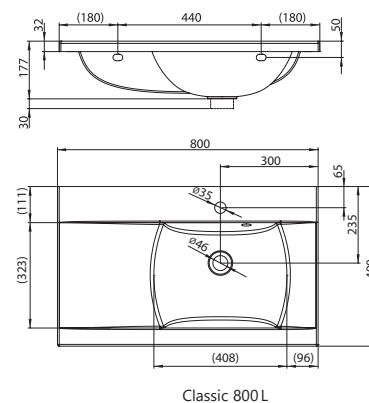

СИЧ	УМЫВАЛЬНИКИ	Размеры (мм)	Цена.
XJDL1180000	Умывальник CLASSIC 800 левый белый с отверстиями	800x490	25 500
XJDP1180000	Умывальник CLASSIC 800 правый белый с отверстиями	800x490	25 500

Двойной умывальник Classic - литой мрамор

1300 x 490 mm

Сдвоенный умывальник с большой поверхностью для хранения ванн принадлежностей для комфортного умывания.

Можно комбинировать с тумбой для сдвоенного умывальника SD Classic 1300.