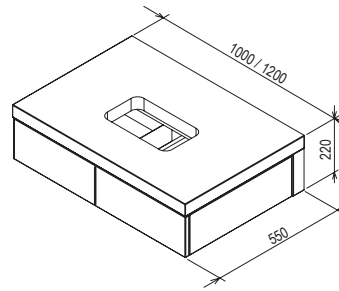

Цветовое исполнение:

SD Formy

1000/ 1200 x 550 x 220 mm

Тумба с двумя ящиками

Предназначено для раковины Formy.

Внешняя отделка - белый лак или два вида шпона (дуб, орех).

SD Formy 1000/1200

Белый