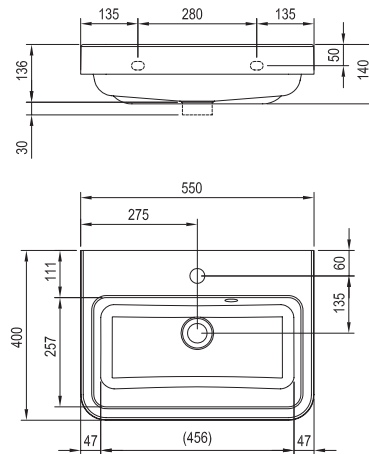

СИ:	УМЫВАЛЬНИКИ	Размеры (мм)	Цена.
XJA01155000	Умывальник VE HAPPY II 550 белый с переливом	550x400	21 800

СИ:	АКСЕССУАРЫ	Цена.
X01437	Слив для умывальника ClickClack короткий хром	1 900
X01436	Сифон для умывальника U-образный хром	2 000
X01612	Сифон для умывальника универсальный	850

Размеры умывальника: ширина x глубина. Умывальники поставляются с отверстием 35 мм для смесителя.
L (left) - левый вариант изделия, R (right) - правый вариант изделия.
Стандартный срок поставки продукции - 14 дней. Цены указаны в руб., включая НДС,