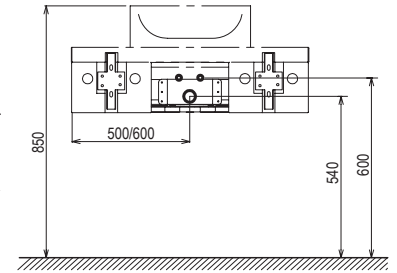

Цветовое исполнение:

SD Formy

1000/ 1200 x 550 x 220 mm

Тумба с двумя ящиками

Предназначено для раковины Formy.

Внешняя отделка - белый лак или два вида шпона (дуб, орех).

SD Formy 1000/1200