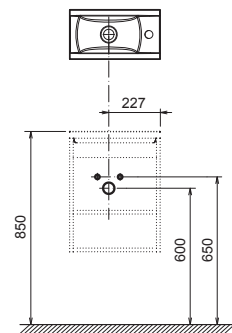

Цветное исполнение корпуса*:

* Указанные корпуса тумб всегда комбинируются с белыми блестящими дверцами.

SD Classic 400

400 x 220 x 500mm - L/R
Тумба с полочкой.

Дверца заказывается отдельно для левого или правого варианта!

Тумба предназначена для установки по мини-умывальник Classic.

Белый

SiC:	МЕБЕЛЬ	Размеры (мм)	Цена.
X000000416	Тумба под умывальник SD-400 CLASSIC белая	400x220x500	5 700
X000000417	Тумба под умывальник SD-400 CLASSIC береза		6 150
X000000944	Тумба под умывальник SD-400 CLASSIC latte		6 300
X000000959	Тумба под умывальник SD-400 CLASSIC капучино		6 300
X000000420	Дверь для тумбы SD-400 L CLASSIC белая		3 100
X000000421	Дверь для тумбы SD-400 R CLASSIC белая		3 100

SB Classic

350 x 370 x 1200mm - L/R
Высокий шкаф с двумя стеклянными полочками и практичным ящиком в верхней части.