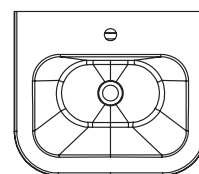

СИЧ:	МЕБЕЛЬ	Размеры (мм)	Цена.
X000001289	Тумба под умывальник SD 550 CHROME II белая	490x420x445	29 300
X000001291	Тумба под умывальник SD 650 CHROME II белая	590x420x545	30 650

Доступность SD Chrome II 550/650 с 04/2019.

Размеры мебели указаны: ширина x глубина x высота.

Стандартный срок поставки продукции - 14 дней. Цены указаны в руб., включая НДС.