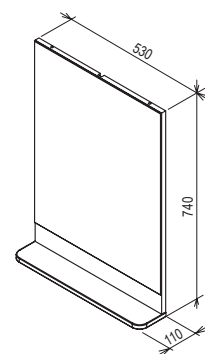

Цветовое исполнение:

Белый

Зеркало BeHappy II

530 x 110 x 740 mm

Зеркало с практичной полочкой, предназначено для установки над умывальником BeHappy II.

Белый

СИ:	МЕБЕЛЬ	Размеры (мм)	Цена.
X000001099	Зеркало BeHappy 550 белое	530x110x740	12 300