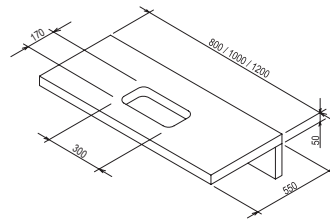

Цветовое исполнение:

Столешница в форме L

800 / 1000 / 1200 x 550 x 50mm

Столешница разработана для умывальников Moon, Formy и керамических умывальников Ceramic. Крепление на стену с помощью специальных скрытых консолей, входящих в комплект.

Предварительно просверленное отверстие согласно форме умывальника, глубокая пропитка для максимальной стойкости против влажной среды. Оформление поверхности - белый лак или два вида шпона (дуб, орех).

Белый