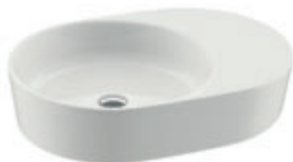

Умывальник Moon 2S - литой мрамор

560 x 400 x 120 mm

Овал с поверхностью для размещения ваннных принадлежностей.

Умывальник устанавливается на столешницу

siĉ:	УМЫВАЛЬНИКИ	Размеры (мм)	Цена.
XJN01300003	Умывальник MOON 2S без перелива	560x400x120	21 000