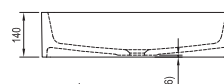

Formy 02 500