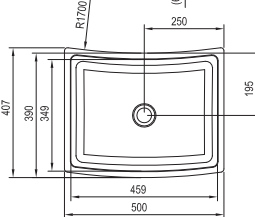

Formy 02 500