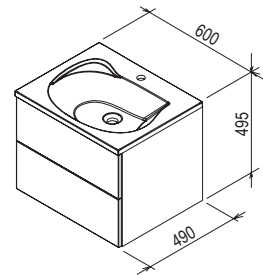

КОНЦЕПЦИИ
Концепция Rosa

Гарантия 5 лет

ПРОПИТКА ОТ ВЛАГИ

SD Rosa II 600

600 x 490 x 470 mm

Тумба с двумя ящиками
предназначена для установки под
умывальник Rosa II.

Белый

Береза