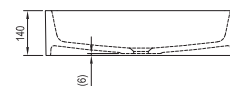

КОНЦЕПЦИИ
Концепция Formy

Гарантия 5 лет

ПРОПИТКА ОТ ВЛАГИ

Умывальник Formy 01 - литой мрамор

500 / 600 x 390 x 140 mm

Приятное большое пространство для умывания и универсальные современные формы. Для установки на столешницу.

Необходимо комбинировать с фиксированным сливом для умывальников без перелива.

Formy 01 500