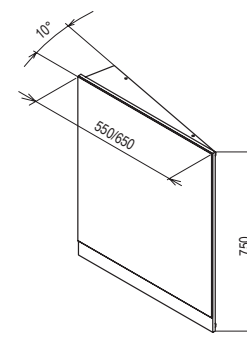

Белый

SIĀ:	МЕБЕЛЬ	Размеры (мм)	Цена.
X000001070	Зеркало 10° 550 L белый	550x150x750	14 200
X000001073	Зеркало 10° 550 R белый		14 200
X000001072	Зеркало 10° 550 L темный орех		13 800
X000001075	Зеркало 10° 550 R темный орех		13 800
X000001071	Зеркало 10° 550 L серый		15 300
X000001074	Зеркало 10° 550 R серый		15 300
X000001076	Зеркало 10° 650 L белый	650x150x750	15 400
X000001079	Зеркало 10° 650 R белый		15 400
X000001078	Зеркало 10° 650 L темный орех		14 600
X000001081	Зеркало 10° 650 R темный орех		14 600
X000001077	Зеркало 10° 650 L серый		16 600
X000001080	Зеркало 10° 650 R серый		16 600

Размеры мебели указаны: ширина x глубина x высота.

L (left) - левый вариант изделия, R (right) - правый вариант изделия.

Стандартный срок поставки продукции - 14 дней. Цены указаны в руб., включая НДС.