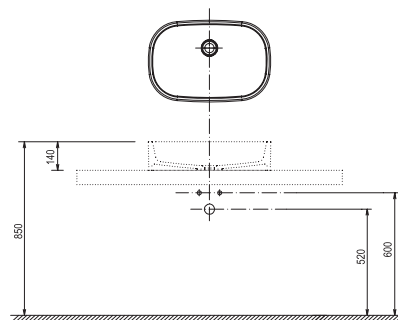

Белый

СИ:	СТОЛЕШНИЦЫ	Размеры (мм)	Цена.
X00000842	Столешница под раковину I 800 дуб	800x550x70	23 500
X00000845	Столешница под раковину I 800 темный орех		25 400
X00000839	Столешница под раковину I 800 белая		16 200
X00000843	Столешница под раковину I 1000 дуб	1000x550x70	26 200
X00000846	Столешница под раковину I 1000 темный орех		26 500
X00000840	Столешница под раковину I 1000 белая		16 900
X00000844	Столешница под раковину I 1200 дуб	1200x550x70	27 700
X00000847	Столешница под раковину I 1200 темный орех		28 800
X00000841	Столешница под раковину I 1200 белая		17 700