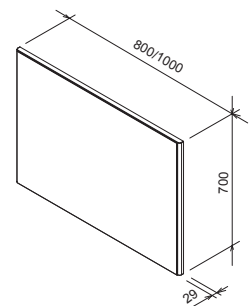

800 / 1000 x 29 x 700 mm

Высота зеркала оптимальна для каждого члена семьи.

Белый

Серый

СИД	МЕБЕЛЬ	Размеры (мм)	Цена.
X000000775	Зеркало Ring 800 белое	800x29x700	14 600
X000000776	Зеркало Ring 800 серое		16 200
X000000777	Зеркало Ring 1000 белое	1000x29x700	17 300
X000000778	Зеркало Ring 1000 серое		19 400