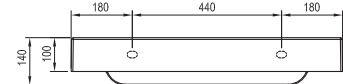

СИ:	УМЫВАЛЬНИКИ	Размеры (мм)	Цена.
XJO01280000	Умывальник NATURAL 800 без перелива	800x450	29 500

Размеры умывальника: ширина x глубина. Умывальники поставляются с отверстием 35 мм для смесителя. Стандартный срок поставки продукции - 14 дней. Цены указаны в руб., включая НДС.