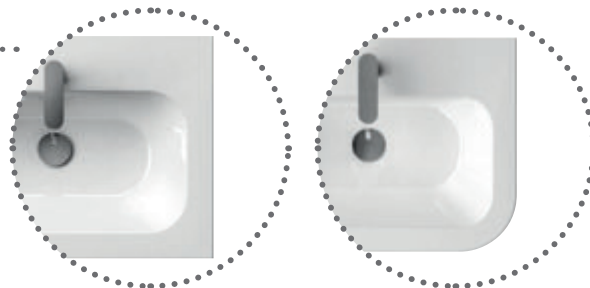

Большое внутреннее пространство

Внутренняя часть умывальников спроектирована для комфортного использования. Их округлые линии предотвращают разбрызгивание воды и упрощают поддержание чистоты поверхности.