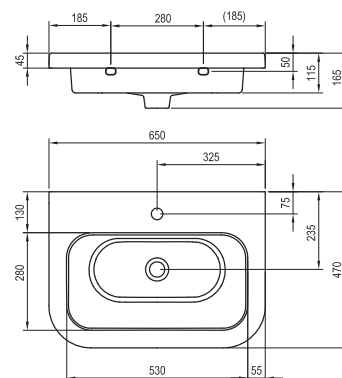

Умывальник Chrome 650 - керамика

650 x 470 mm

Можно комбинировать с тумбой для умывальника SD Chrome II 650.

siĉ:	УМЫВАЛЬНИКИ	Размеры (мм)	Цена.
XJG01165000	Умывальник CHROME 650 керамический белый	650x470	13 800

siĉ:	АКСЕССУАРЫ	Цена.
X01373	слив для умывальника система CLICK-CLACK	1 850
X01437	Слив для умывальника ClickClack короткий хром	1 900
X01436	Сифон для умывальника U-образный хром	2 000
X01371	сифон для умывальника ХРОМ	5 900
X01612	Сифон для умывальника универсальный	850

Размеры умывальника: ширина x глубина.

Умывальники поставляются с отверстием 35 мм для смесителя. **L (left)** - левый вариант изделия, **R (right)** - правый вариант изделия
Стандартный срок поставки продукции - 14 дней. Цены указаны в руб., включая НДС.