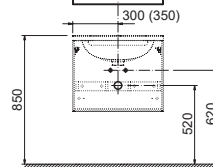

SD Classic II 600 (700)