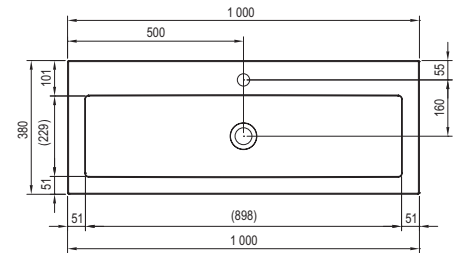

Clear 1000

СИД	УМЫВАЛЬНИКИ	Размеры (мм)	Цена.
XJJ01180000	Умывальник Clear 800 белый с отверстиями	800x380	18 500
XJJ01110000	Умывальник Clear 1000 белый с отверстиями	1000x380	21 200

СИД	АКСЕССУАРЫ	Цена.
X01439	Слив для умывальника хром	2 000
X01371	сифон для умывальника ХРОМ	5 900
X01436	Сифон для умывальника U-образный хром	2 000
X01612	Сифон для умывальника универсальный	850

Зеркало Clear

800 / 1000 x 440 mm

Зеркало со встроенным светильником. Предназначено для размещения над умывальником Clear.