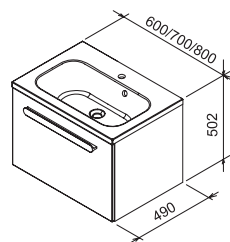

Цветовое исполнение*:

* Указанные корпуса тумб всегда комбинируются с белыми блестящими дверцами.

Белый

Капучино

SD Chrome I

600 / 700 / 800 x 490 x 470 mm

Тумбы предназначены для установки под умывальники Chrome 600 / 700 / 800.

Белый