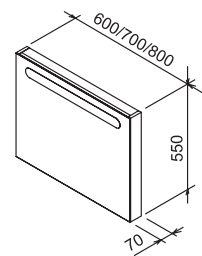

Гарантия 5 лет

ПРОПИТКА ОТ ВЛАГИ

Зеркало Chrome

600 / 700 / 800 x 70 x 550 mm

Зеркало со встроенным светильником характерной формы

Зеркало предназначено для установки над умывальником Chrome 600 / 700 / 800.