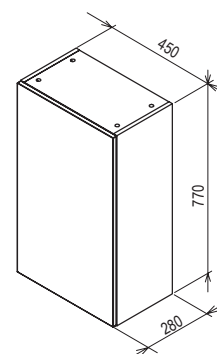

Белый

СИ:	МЕБЕЛЬ	Размеры (мм)	Цена.
X000001054	Шкаф боковой SB Natural 450 белый	450x280x770	22 700