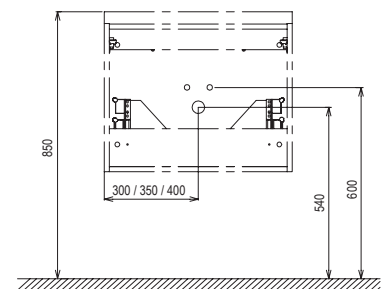

Белый

SIČ:	МЕБЕЛЬ	Размеры (мм)	Цена.
X000000918	Тумба под умывальник SD 600 CHROME II белая	600x490x500	41 700
X000000919	Тумба под умывальник SD 600 CHROME II капучино/белая		40 900
X000000920	Тумба под умывальник SD 700 CHROME II белая	700x490x500	43 700
X000000921	Тумба под умывальник SD 700 CHROME II капучино/белая		43 300
X000000922	Тумба под умывальник SD 800 CHROME II белая	800x490x500	46 600
X000000923	Тумба под умывальник SD 800 CHROME II капучино/белая		46 600