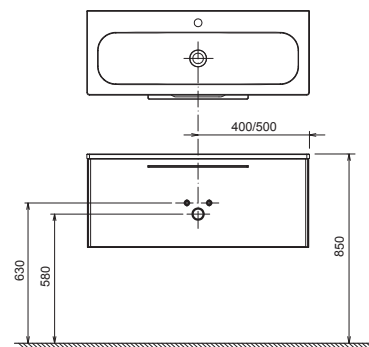

Белый

Серый

SD Ring

800 / 1000 x 380 x 400 mm

Горизонтально вытянутая тумба обеспечивает больше места для размещения ванн принадлежностей, не уменьшая пространства ванной комнаты.

Тумба предназначена для установки умывальника Ring.