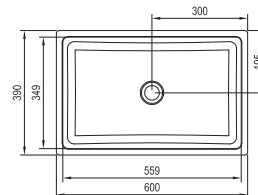

Formy 01 600

SIČ:	УМЫВАЛЬНИКИ	Размеры (мм)	Цена.
XJL01250000	Умывальник FORMY 01 500 D белый со скрытым переливом	500x390x140	23 400
XJL01260000	Умывальник FORMY 01 600 D белый со скрытым переливом	600x390x140	25 100

Умывальник Formy 02 - литой мрамор

500 / 600 x 410 x 140 mm

Помимо практических преимуществ обеспечивает также эстетическое впечатление благодаря своим легким изогнутым формам. Предназначен для установки на столешницу.

Необходимо комбинировать с фиксированным сливом для умывальников без перелива.