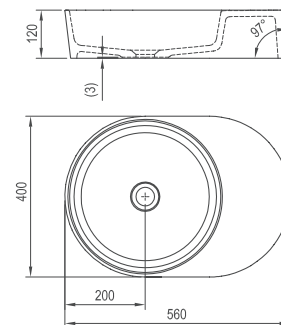

Умывальник Моон 2 - литой мрамор

560 x 400 x 120 mm

Овал

Умывальник устанавливается на столешницу

SIČ:	УМЫВАЛЬНИКИ	Размеры (мм)	Цена.
XJN01300002	Умывальник MOON 2 без перелива	560x400x120	21 000

Умывальник Moon 2S - литой мрамор

560 x 400 x 120 mm

Овал с поверхностью для размещения ваннных принадлежностей.

Умывальник устанавливается на столешницу

siĉ:	УМЫВАЛЬНИКИ	Размеры (мм)	Цена.
XJN01300003	Умывальник MOON 2S без перелива	560x400x120	21 000