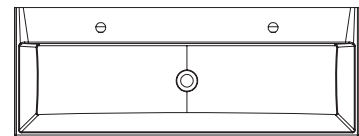

Белый

СИЧ	МЕБЕЛЬ	Размеры (мм)	Цена.
X000001053	Тумба под умывальник SD Natural 1200 белая	1200x450x450	50 200