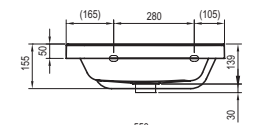

КОНЦЕПЦИИ
Концепция 10°

Гарантия 5 лет

ПРОПИТКА ОТ ВЛАГИ

Умывальник 10° - литой мрамор

550 / 650 x 450 / 480 mm

Достаточно большое пространство для умывания и комфортные поверхности для ваннх принадлежностей.

Можно комбинировать с тумбой для умывальника SD 10°.

10° 550

10° 650

siċ:	УМЫВАЛЬНИКИ	Размеры (мм)	Цена.
XJL01155000	Умывальник 10° 550 белый с отверстиями	550x450	18 900
XJL01165000	Умывальник 10° 650 белый с отверстиями	650x480	23 700

Умывальник 10° угловые - литой мрамор

550 / 650 x 485 / 535 mm - L/R

Небольшой порот на 10° углового умывальника дает больше комфорта пользователю. Не нужно тесниться у стены, руки при умывании могут свободно двигаться.

Можно комбинировать с тумбой для умывальника SD 10° угловая.

правый вариант

10° 550 R

10° 650 R

siċ:	УМЫВАЛЬНИКИ	Размеры (мм)	Цена.
XJL1155000	Умывальник 10° 550 L белый с отверстиями	550x485	19 700
XJP1155000	Умывальник 10° 550 R белый с отверстиями	550x485	19 700
XJL1165000	Умывальник 10° 650 L белый с отверстиями	650x535	24 500
XJP1165000	Умывальник 10° 650 R белый с отверстиями	650x535	24 500

siċ:	АКСЕССУАРЫ	Цена.
X01373	слив для умывальника система CLICK-CLACK	1 850
X01437	Слив для умывальника ClickClack короткий хром	1 900
X01436	Сифон для умывальника U-образный хром	2 000
X01371	сифон для умывальника ХРОМ	5 900
X01612	Сифон для умывальника универсальный	850

Размеры умывальника: ширина x глубина.

Умывальники поставляются с отверстием 35 мм для смесителя. **L (left)** - левый вариант изделия, **R (right)** - правый вариант изделия.

Стандартный срок поставки продукции - 14 дней. Цены указаны в руб., включая НДС.