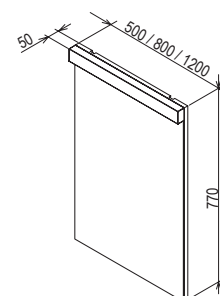

Белый

СИД:	МЕБЕЛЬ	Размеры (мм)	Цена.
X000001056	Зеркало Natural 500 белое	500x50x770	13 700
X000001057	Зеркало Natural 800 белое	800x50x770	16 500
X000001058	Зеркало Natural 1200 белое	1200x50x770	22 900

Размеры умывальника: ширина x глубина. Размеры мебели указаны: ширина x глубина x высота. Умывальники поставляются с отверстием 35 мм для смесителя.

Стандартный срок поставки продукции - 14 дней. Цены указаны в руб., включая НДС.