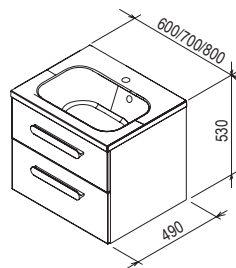

КОНЦЕПЦИИ
Концепция Chrome

Гарантия 5 лет

ПРОПИТКА ОТ ВЛАГИ

Зеркало Chrome

600 / 700 / 800 x 70 x 550 mm

Зеркало со встроенным светильником характерной формы

Зеркало предназначено для установки над умывальником Chrome 600 / 700 / 800.

SIČ:	МЕБЕЛЬ	Размеры (мм)	Цена.
X000000546	Зеркало Chrome 600 белое	600x70x550	16 500
X000000968	Зеркало CHROME 600 капучино		18 600
X000000548	Зеркало Chrome 700 белое	700x70x550	17 700
X000000969	Зеркало CHROME 700 капучино		20 200
X000000550	Зеркало Chrome 800 белое	800x70x550	18 500
X000000970	Зеркало CHROME 800 капучино		21 800

SD Chrome II

600 / 700 / 800 x 490 x 500 mm

Для умывальника Chrome мы предлагаем на выбор две тумбы.

Тумба с двумя ящиками или одним большим ящиком и большим пространством для размещения ванн принадлежностей.

Тумбы предназначены для установки под умывальники Chrome 600 / 700 / 800.

Белый

SIČ:	МЕБЕЛЬ	Размеры (мм)	Цена.
X000000918	Тумба под умывальник SD 600 CHROME II белая	600x490x500	41 700
X000000919	Тумба под умывальник SD 600 CHROME II капучино/белая		40 900
X000000920	Тумба под умывальник SD 700 CHROME II белая	700x490x500	43 700
X000000921	Тумба под умывальник SD 700 CHROME II капучино/белая		43 300
X000000922	Тумба под умывальник SD 800 CHROME II белая	800x490x500	46 600
X000000923	Тумба под умывальник SD 800 CHROME II капучино/белая		46 600