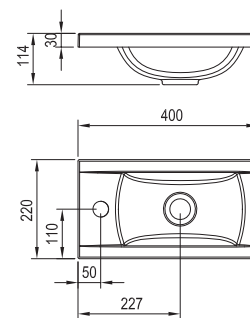

Мини-умывальник Classic

- литой мрамор

400 x 220 mm

Можно комбинировать с тумбой для умывальника SD Classic 400.

Мини-умывальник Classic можно также установить на стену на металлических хромированных консолях. Мини-умывальник без перелива - необходимо использовать фиксированный слив для умывальника без перелива.