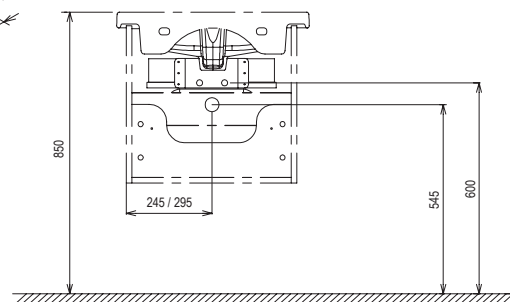

СИЧ:	МЕБЕЛЬ	Размеры (мм)	Цена.
X000001289	Тумба под умывальник SD 550 CHROME II белая	490x420x445	29 300
X000001291	Тумба под умывальник SD 650 CHROME II белая	590x420x545	30 650

Доступность SD Chrome II 550/650 с 04/2019.

Размеры мебели указаны: ширина x глубина x высота.

Стандартный срок поставки продукции - 14 дней. Цены указаны в руб., включая НДС.