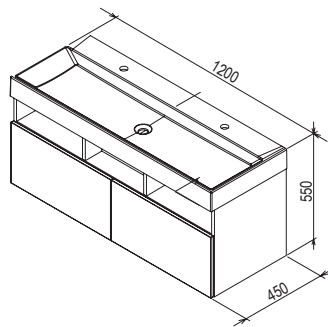

Белый

СИЧ	МЕБЕЛЬ	Размеры (мм)	Цена.
X000001053	Тумба под умывальник SD Natural 1200 белая	1200x450x450	50 200