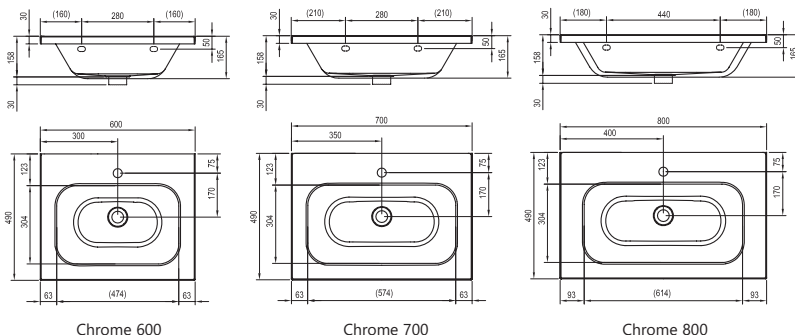

Умывальник Chrome со скрытым переливом - литой мрамор

600 / 700 / 800 x 490 mm

Можно комбинировать с тумбами для умывальников SD Chrome 600 / 700 / 800 и зеркалом Chrome.

siĉ:	УМЫВАЛЬНИКИ	Размеры (мм)	Цена.
XJG01260000	Умывальник Chrome 600 белый со скрытым переливом	600x490	27 900
XJG01270000	Умывальник Chrome 700 белый со скрытым переливом	700x490	28 300
XJG01280000	Умывальник Chrome 800 белый со скрытым переливом	800x490	29 950

Двойной умывальник Chrome со скрытым переливом - литой мрамор

1200 x 490 mm

Двойная умывальник - максимальный потребительский комфорт помноженный на два SD Chrome 1200.