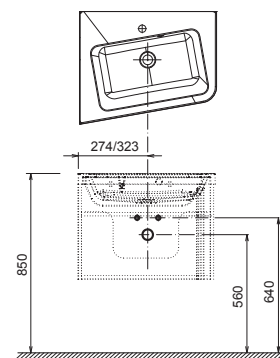

SD 10° угловой

550 / 650 x 485 / 535 x 450 mm - L/R
Тумба с полочкой и большим пространством для хранения ваннных принадлежностей

Предназначено для раковины 10° угловые.

Белый

правый вариант

Серый

Темный орех

Размеры мебели указаны: ширина x глубина x высота.

L (left) - левый вариант изделия, **R (right)** - правый вариант изделия.

Стандартный срок поставки продукции - 14 дней. Цены указаны в руб., включая НДС.