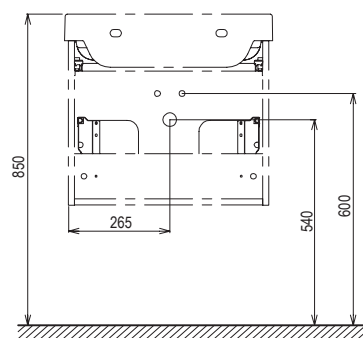

Белый

СИ:	МЕБЕЛЬ	Размеры (мм)	Цена.
X000001097	Тумба под умывальник SD BeHappy 530 белая	530x370x435	24 300