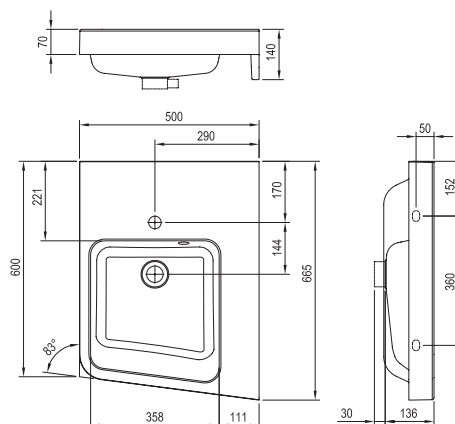

правый вариант

СИ:	УМЫВАЛЬНИКИ	Размеры (мм)	Цена.
XJAL1100001	Умывальник VE HAPPY II левый белый с переливом	500x665	24 300
XJAP1100001	Умывальник VE HAPPY II правый белый с переливом		24 300

СИ:	АКСЕССУАРЫ	Цена.
X01437	Слив для умывальника ClickClack короткий хром	1 900
X01436	Сифон для умывальника U-образный хром	2 000

Умывальник VeHappy II - литой мрамор

550 x 400 mm

Можно установить в любом месте ванной комнаты как отдельно, так и вместе с тумбой SD VeHappy II, которая предоставит дополнительные зоны для хранения.