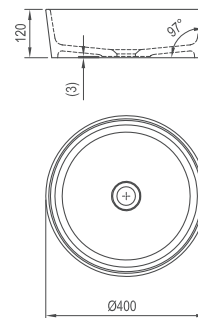

5

Гарантия 5 лет

Умывальник Моон 1 - литой мрамор

400 x 400 x 120 mm

Круг

Умывальник устанавливается на столешницу

SIČ:	УМЫВАЛЬНИКИ	Размеры (мм)	Цена.
XJN01300000	Умывальник MOON 1 без перелива	400x400x120	14 900