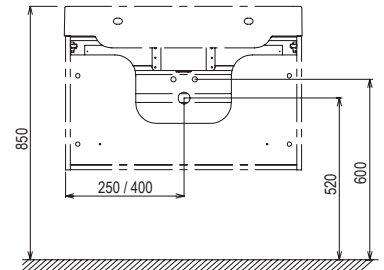

Белый

СИЧ	МЕБЕЛЬ	Размеры (мм)	Цена.
X000001051	Тумба под умывальник SD Natural 500 белая	500x450x450	34 000
X000001052	Тумба под умывальник SD Natural 800 белая	800x450x450	37 200

SD Natural 1200

1200 x 450 x 450 mm
Тумба под умывальник с двумя ящиками и большим пространством для хранения

Предназначено для раковины Natural 1200.