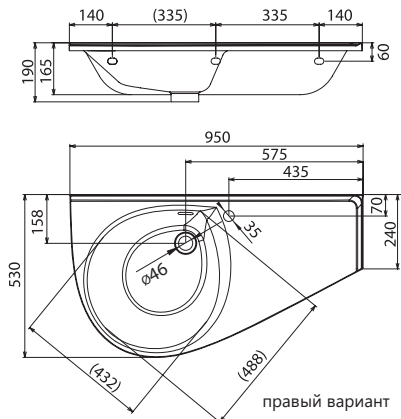

СИЧ:	УМЫВАЛЬНИКИ	Размеры (мм)	Цена.
XJ9L1100000	Умывальник AVOCADO "COMFORT" L белый с отверстиями	950x530	21 800
XJ9P1100000	Умывальник AVOCADO "COMFORT" P белый с отверстиями		21 800

СИЧ:	АКСЕССУАРЫ	Цена.
X01373	слив для умывальника система CLICK-CLACK	1 850
X01437	Слив для умывальника ClickClack короткий хром	1 900
X01371	сифон для умывальника ХРОМ	5 900
X01436	Сифон для умывальника U-образный хром	2 000

Размеры умывальника: ширина x глубина. Умывальники поставляются с отверстием 35 мм для смесителя.

L (left) - левый вариант изделия, **R (right)** - правый вариант изделия.

Стандартный срок поставки продукции - 14 дней. Цены указаны в руб., включая НДС.