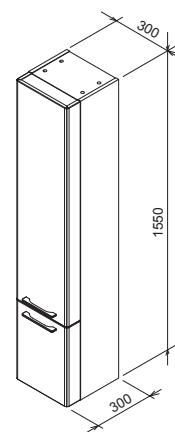

Цветовое исполнение*:
* Двери шкафчиков всегда полностью белого или серого цвета.

Белый

Серый

SD Ring

800 / 1000 x 380 x 400 mm

Горизонтально вытянутая тумба обеспечивает больше места для размещения ванн принадлежностей, не уменьшая пространства ванной комнаты.

Тумба предназначена для установки умывальника Ring.

SIČ:	МЕБЕЛЬ	Размеры (мм)	Цена.
X000000767	Тумба под умывальник SD 800 Ring белая	800x380x400	40 800
X000000768	Тумба под умывальник SD 800 Ring серая	800x380x400	40 800
X000000769	Тумба под умывальник SD 1000 Ring белая	1000x380x400	43 900
X000000770	Тумба под умывальник SD 1000 Ring серая	1000x380x400	43 900

SB Ring

300 x 300 x 1550 mm - L/R

Исключительно практичный. Не только корпус шкафа снабжен полочками, но также и его дверки. Падение размещенных предметов ограничивает тонкие металлические ограждения на двух уровнях высоты.

Белый

SIČ:	МЕБЕЛЬ	Размеры (мм)	Цена.
X000000771	Шкаф боковой SB 300 L Ring белый	300x300x1550	47 750
X000000773	Шкаф боковой SB 300 R Ring белый		47 750
X000000772	Шкаф боковой SB 300 L Ring серый		47 750
X000000774	Шкаф боковой SB 300 R Ring серый		47 750

Размеры мебели указаны: ширина x глубина x высота.

L (left) - левый вариант изделия, **R (right)** - правый вариант изделия.

Стандартный срок поставки продукции - 14 дней. Цены указаны в руб., включая НДС.