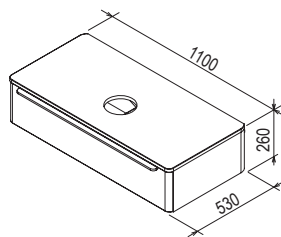

Белый

Орех

Дуб

Сатиновое
дерево

СИ:	МЕБЕЛЬ	Размеры (мм)	Цена.
X000001082	Тумба под умывальник SUD 260.01 1100 белый	1100x530x260	35 450
X000001083	Тумба под умывальник SUD 260.01 1100 дуб		35 450
X000001084	Тумба под умывальник SUD 260.01 1100 орех		35 450
X000001101	Тумба под умывальник SUD 260.01 1100 сатиновое дерево		35 450