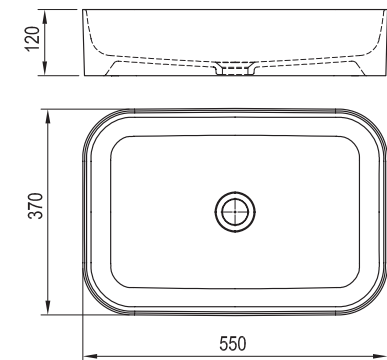

3

3 года гарантии

НОВИНКА**Умывальник Ceramic SLIM O - керамика**

550 x 370 x 120 mm

Тонкостенный вариант умывальника Ceramic.

Умывальник устанавливается на столешницу

СИД	УМЫВАЛЬНИКИ	Размеры (мм)	Цена.
XJX01155001	Умывальник CERAMIC 550 O SLIM Белый	550x370x120	11 200

НОВИНКА**Умывальник Ceramic SLIM R - керамика**

550 x 370 x 120 mm

Тонкостенный вариант умывальника Ceramic.

Умывальник устанавливается на столешницу

СИД	УМЫВАЛЬНИКИ	Размеры (мм)	Цена.
XJX01155002	Умывальник CERAMIC 550 R SLIM Белый	550x370x120	11 200