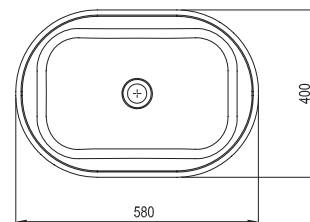

5

Гарантия 5 лет

Умывальник Solo - литой мрамор

580 x 400 x 140 mm

Тонкие линии, щедрое пространство и инновационное сочетание классических форм.

Умывальник устанавливается на столешницу

siċ:	УМЫВАЛЬНИКИ	Размеры (мм)	Цена.
XJX01358000	Умывальник SOLO 580 белый со скрытым переливом	580x400x140	19 250