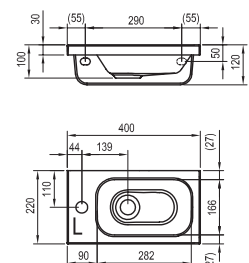

левый вариант

СИЧ	УМЫВАЛЬНИКИ	Размеры (мм)	Цена.
XJGL1100000	Умывальник Chrome 400 левый белый с отверстиями	400x220	10 100
XJGP1100000	Умывальник Chrome 400 правый белый с отверстиями	400x220	10 100

Размеры умывальника: ширина x глубина.

Умывальники поставляются с отверстием 35 мм для смесителя. **L (left)** - левый вариант изделия, **R (right)** - правый вариант изделия. Стандартный срок поставки продукции - 14 дней. Цены указаны в руб., включая НДС.