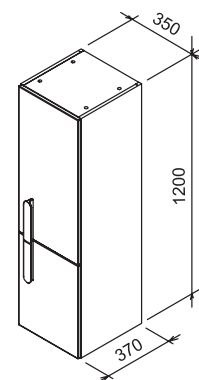

Цветовое исполнение*:

* Указанные корпуса тумб всегда комбинируются с белыми блестящими дверцами.

Белый

Капучино

SB Chrome

350 x 370 x 1200mm - L/R

Высокий шкаф с тремя стеклянными полочками.

правый вариант