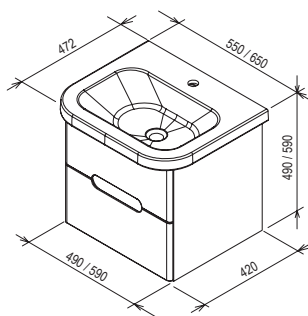

СИЧ:	МЕБЕЛЬ	Размеры (мм)	Цена.
X000001289	Тумба под умывальник SD 550 CHROME II белая	490x420x445	29 300
X000001291	Тумба под умывальник SD 650 CHROME II белая	590x420x545	30 650

Доступность SD Chrome II 550/650 с 04/2019.

Размеры мебели указаны: ширина x глубина x высота.

Стандартный срок поставки продукции - 14 дней. Цены указаны в руб., включая НДС.