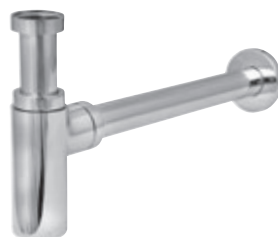

В комбинации с трубчатым сифоном рекомендуем использовать для умывальников с тумбой для экономии пространства.
SIČ: X01437

Цена: 1 900,-

3 **CuZn**
3 ГОДА ГАРАНТИИ МЕТАЛЛИЧЕСКОЕ ИСПОЛНЕНИЕ

Сифон U трубчатый для всех типов умывальников

Более удобен для установки умывальника с тумбой в комбинации с коротким сливом.
SIČ: X01436

Цена: 2 000,-

3 **CuZn**
3 ГОДА ГАРАНТИИ МЕТАЛЛИЧЕСКОЕ ИСПОЛНЕНИЕ

Хромированный латунный телескопический сифон для всех типов умывальников.
SIČ: X01371