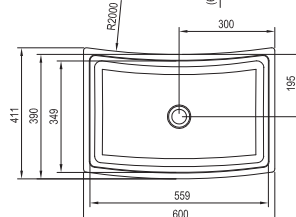

Formy 02 600

SIČ:	УМЫВАЛЬНИКИ	Размеры (мм)	Цена.
XJM01250000	Умывальник FORMY 02 500 D белый со скрытым переливом	500x410x140	23 400
XJM01260000	Умывальник FORMY 02 600 D белый со скрытым переливом	600x410x140	25 100

SIČ:	АКСЕССУАРЫ	Цена.
X01439	Слив для умывальника хром	2 000
X01371	сифон для умывальника ХРОМ	5 900
X01612	Сифон для умывальника универсальный	850