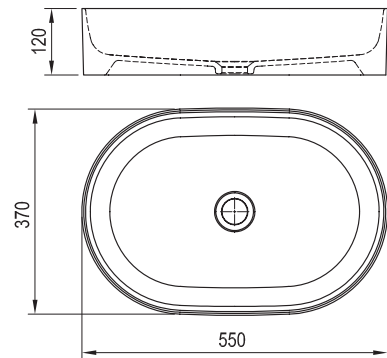

3

3 года гарантии

НОВИНКА**Умывальник Ceramic SLIM O - керамика**

550 x 370 x 120 mm

Тонкостенный вариант умывальника Ceramic.

Умывальник устанавливается на столешницу

СИД	УМЫВАЛЬНИКИ	Размеры (мм)	Цена.
XJX01155001	Умывальник CERAMIC 550 O SLIM Белый	550x370x120	11 200

НОВИНКА**Умывальник Ceramic SLIM R - керамика**

550 x 370 x 120 mm

Тонкостенный вариант умывальника Ceramic.

Умывальник устанавливается на столешницу

СИД	УМЫВАЛЬНИКИ	Размеры (мм)	Цена.
XJX01155002	Умывальник CERAMIC 550 R SLIM Белый	550x370x120	11 200