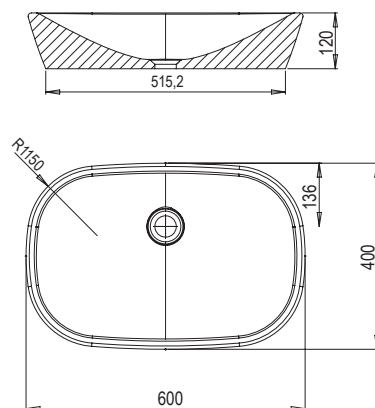

2

2 года гарантии

Умывальник Ceramic O - керамика

600 x 400 x 120 mm

Умывальник Ceramic O приятно уравнивает строгость прямых углов в ванной комнате.

Необходимо комбинировать с фиксированным сливом для умывальников без перелива.

СИ:	УМЫВАЛЬНИКИ	Размеры (мм)	Цена.
XJX01160001	Умывальник Ceramic 600 O белый	600x400x120	12 850

Умывальник Ceramic R - керамика

600 x 400 x 120 mm

Умывальник Ceramic R соответствует тренду прямых линий, но приглушает их резкость, смягчает и округляет.

Необходимо комбинировать с фиксированным сливом для умывальников без перелива.