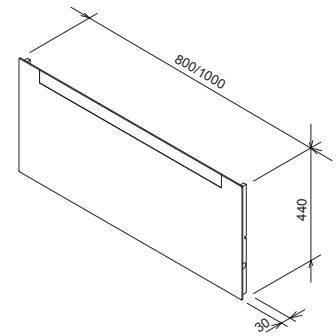

Зеркало Clear

800 / 1000 x 440 mm

Зеркало со встроенным светильником. Предназначено для размещения над умывальником Clear.

Белый

СИД	МЕБЕЛЬ	Размеры (мм)	Цена.
X000000765	Зеркало Clear 800	800x30x440	19 600
X000000766	Зеркало Clear 1000	1000x30x440	21 900