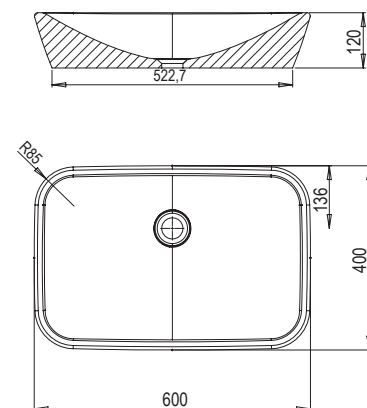

Умывальник Ceramic R - керамика

600 x 400 x 120 mm

Умывальник Ceramic R соответствует тренду прямых линий, но приглушает их резкость, смягчает и округляет.

Необходимо комбинировать с фиксированным сливом для умывальников без перелива.