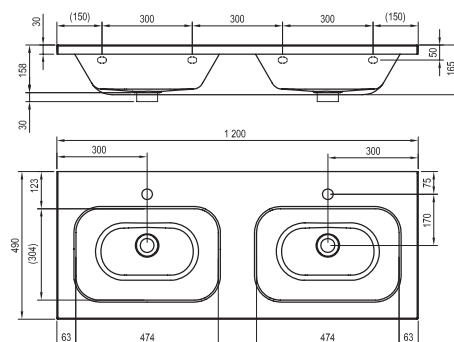

siĉ:	УМЫВАЛЬНИКИ	Размеры (мм)	Цена.
XJG01212000	Умывальник двойной Chrome 1200 белый со скрытым переливом	1200x490	45 350

siĉ:	АКСЕССУАРЫ	Цена.
X01373	слив для умывальника система CLICK-CLACK	1 850
X01437	Слив для умывальника ClickClack короткий хром	1 900
X01439	Слив для умывальника хром	2 000
X01371	сифон для умывальника ХРОМ	5 900
X01436	Сифон для умывальника U-образный хром	2 000
X01612	Сифон для умывальника универсальный	850

Размеры умывальника: ширина x глубина.

Умывальники поставляются с отверстием 35 мм для смесителя.

Стандартный срок поставки продукции - 14 дней. Цены указаны в руб., включая НДС.