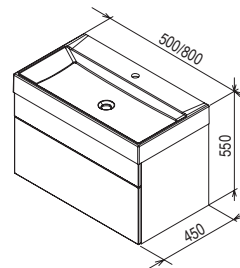

5

Гарантия 5 лет

ПРОПИТКА ОТ ВЛАГИ

SD Natural

500 / 800 x 450 x 450 mm
Тумба под умывальник с двумя ящиками и большим пространством для хранения

Предназначено для раковины Natural 500/800

SD Natural 500 / 800