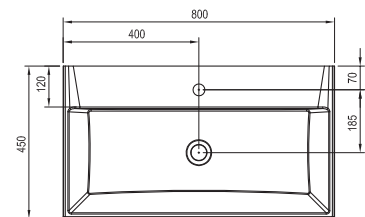

СИ:	УМЫВАЛЬНИКИ	Размеры (мм)	Цена.
XJO01280000	Умывальник NATURAL 800 без перелива	800x450	29 500

Размеры умывальника: ширина x глубина. Умывальники поставляются с отверстием 35 мм для смесителя. Стандартный срок поставки продукции - 14 дней. Цены указаны в руб., включая НДС.