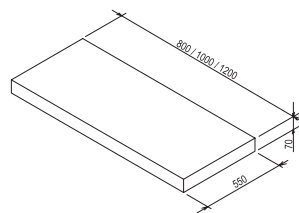

5

Гарантия 5 лет

ПРОПИТКА ОТ ВЛАГИ

Столешница в форме L

800 / 1000 / 1200 x 550 x 50 mm

Столешница разработана для умывальников Moon, Formy и керамических умывальников Segatis. Крепление на стену с помощью специальных скрытых консолей, входящих в комплект.

Предварительно просверленное отверстие согласно форме умывальника, глубокая пропитка для максимальной стойкости против влажной среды. Оформление поверхности - белый лак или два вида шпона (дуб, орех).

SIČ:	СТОЛЕШНИЦЫ	Размеры (мм)	Цена.
X000000833	Столешница под раковину L 800 дуб	800x550x50	32 800
X000000836	Столешница под раковину L 800 темный орех		30 400
X000000830	Столешница под раковину L 800 белая		27 700
X000000834	Столешница под раковину L 1000 дуб	1000x550x50	37 300
X000000837	Столешница под раковину L 1000 темный орех		35 200
X000000831	Столешница под раковину L 1000 белая		32 300
X000000835	Столешница под раковину L 1200 дуб	1200x550x50	41 700
X000000838	Столешница под раковину L 1200 темный орех		42 900
X000000832	Столешница под раковину L 1200 белая		36 900

Столешница в форме I

800 / 1000 / 1200 x 550 x 70 mm

Универсальная столешница под умывальники. Крепление с помощью классических консолей, которые входят в объем поставки. Без предварительно просверленного отверстия, благодаря достаточной глубине (расстояние от стены) подходит к большинству умывальников. Внешняя отделка - белый лак или два вида шпона (дуб, орех).

Белый