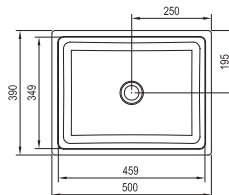

КОНЦЕПЦИИ
Концепция Formy

Гарантия 5 лет

ПРОПИТКА ОТ ВЛАГИ

Умывальник Formy 01 - литой мрамор

500 / 600 x 390 x 140 mm

Приятное большое пространство для умывания и универсальные современные формы. Для установки на столешницу.

Необходимо комбинировать с фиксированным сливом для умывальников без перелива.

Formy 01 500