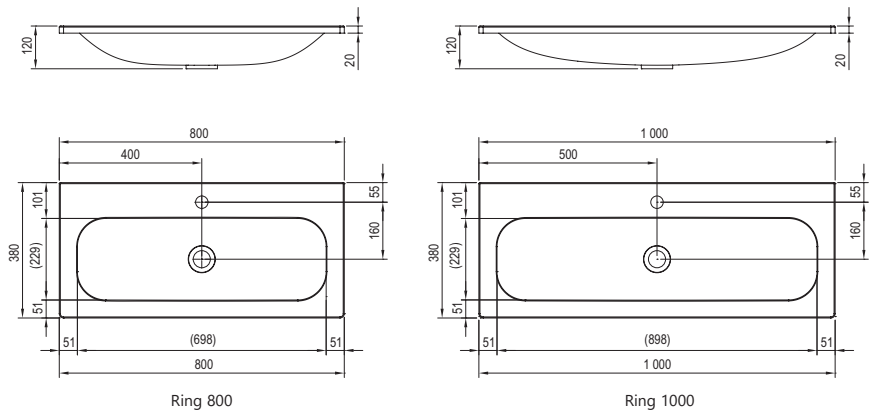

5

Гарантия 5 лет

ПРОПИТКА ОТ ВЛАГИ

Умывальник Ring - литой мрамор

800 / 1000 x 380 mm

Умывальник может быть установлен только вместе с тумбой. Умывальник необходимо комбинировать с фиксированным сливом для умывальников без перелива.

СИД	УМЫВАЛЬНИКИ	Размеры (мм)	Цена.
XJK01180000	Умывальник Ring 800 белый с отверстиями	800x380	18 500
XJK01110000	Умывальник Ring 1000 белый с отверстиями	1000x380	21 200

СИД	АКСЕССУАРЫ	Цена.
X01439	Слив для умывальника хром	2 000
X01371	сифон для умывальника ХРОМ	5 900
X01436	Сифон для умывальника U-образный хром	2 000
X01612	Сифон для умывальника универсальный	850

Зеркало Ring

800 / 1000 x 29 x 700 mm

Высота зеркала оптимальна для каждого члена семьи.