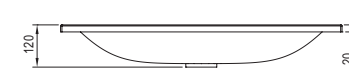

5

Гарантия 5 лет

ПРОПИТКА ОТ ВЛАГИ

Умывальник Clear - литой мрамор

800 / 1000 x 380 mm

Умывальник может быть установлен только вместе с тумбой. Умывальник необходимо комбинировать с фиксированным сливом для умывальников без перелива.