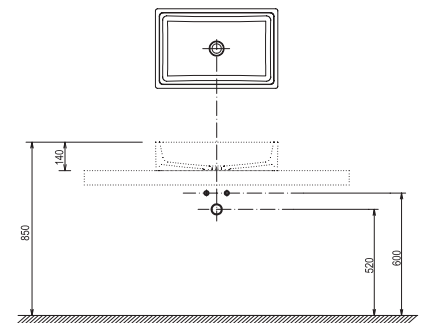

Белый

Ст.№:	СТОЛЕШНИЦЫ	Размеры (мм)	Цена.
X00000842	Столешница под раковину I 800 дуб	800x550x70	23 500
X00000845	Столешница под раковину I 800 темный орех		25 400
X00000839	Столешница под раковину I 800 белая		16 200
X00000843	Столешница под раковину I 1000 дуб	1000x550x70	26 200
X00000846	Столешница под раковину I 1000 темный орех		26 500
X00000840	Столешница под раковину I 1000 белая		16 900
X00000844	Столешница под раковину I 1200 дуб	1200x550x70	27 700
X00000847	Столешница под раковину I 1200 темный орех		28 800
X00000841	Столешница под раковину I 1200 белая		17 700