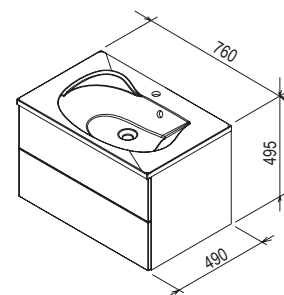

Цветное исполнение корпуса*:

* Указанные корпуса тумб всегда комбинируются с белыми блестящими дверцами.

Белый	Береза	Капучино

НОВИНКА

SD ROSA II 760

760 x 490 x 470 mm

Современная разнообразная мебель с выбором цветов корпуса и размеров. Она доводит концепцию Rosa до совершенства.

Белый