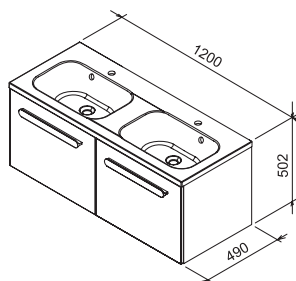

Цветовое исполнение*:

* Указанные корпуса тумб всегда комбинируются с белыми блестящими дверцами.

Белый

Капучино

SD Chrome I

600 / 700 / 800 x 490 x 470 mm

Тумбы предназначены для установки под умывальники Chrome 600 / 700 / 800.

SiC:	МЕБЕЛЬ	Размеры (мм)	Цена.
X000000530	Тумба под умывальник SDU 600 Chrome белая/белая	600x490x470	30 100
X000000961	Тумба под умывальник SD 600 CHROME капучино/белая	600x490x470	28 700
X000000532	Тумба под умывальник SDU 700 Chrome белая/белая	700x490x470	31 950
X000000962	Тумба под умывальник SD 700 CHROME капучино/белая	700x490x470	30 700
X000000534	Тумба под умывальник SDU 800 Chrome белая/белая	800x490x470	34 650
X000000963	Тумба под умывальник SD 800 CHROME капучино/белая	800x490x470	33 600

SD Chrome 1200

1200 x 490 x 470 mm

Тумба с двумя высокими ящиками (40 см).

Тумба под сдвоенный умывальник Chrome 1200.

Белый

SiC:	МЕБЕЛЬ	Размеры (мм)	Цена.
X000000536	Тумба под умывальник SDU 1200 Chrome белая/белая	1200x490x470	69 300
X000000964	Тумба под умывальник SD 1200 CHROME капучино/белая	1200x490x470	74 100