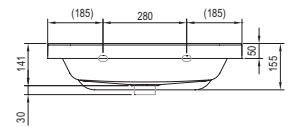

КОНЦЕПЦИИ
Концепция 10°

Гарантия 5 лет

ПРОПИТКА ОТ ВЛАГИ

Умывальник 10° - литой мрамор

550 / 650 x 450 / 480 mm

Достаточно большое пространство для умывания и комфортные поверхности для ваннх принадлежностей.

Можно комбинировать с тумбой для умывальника SD 10°.

10° 550

10° 650

siċ:	УМЫВАЛЬНИКИ	Размеры (мм)	Цена.
XJL01155000	Умывальник 10° 550 белый с отверстиями	550x450	18 900
XJL01165000	Умывальник 10° 650 белый с отверстиями	650x480	23 700

Умывальник 10° угловые - литой мрамор

550 / 650 x 485 / 535 mm - L/R

Небольшой порот на 10° углового умывальника дает больше комфорта пользователю. Не нужно тесниться у стены, руки при умывании могут свободно двигаться.

Можно комбинировать с тумбой для умывальника SD 10° угловая.

10° 550 R

10° 650 R

siċ:	УМЫВАЛЬНИКИ	Размеры (мм)	Цена.
XJL1155000	Умывальник 10° 550 L белый с отверстиями	550x485	19 700
XJP1155000	Умывальник 10° 550 R белый с отверстиями	550x485	19 700
XJL1165000	Умывальник 10° 650 L белый с отверстиями	650x535	24 500
XJP1165000	Умывальник 10° 650 R белый с отверстиями	650x535	24 500

siċ:	АКСЕССУАРЫ	Цена.
X01373	слив для умывальника система CLICK-CLACK	1 850
X01437	Слив для умывальника ClickClack короткий хром	1 900
X01436	Сифон для умывальника U-образный хром	2 000
X01371	сифон для умывальника ХРОМ	5 900
X01612	Сифон для умывальника универсальный	850

Размеры умывальника: ширина x глубина.

Умывальники поставляются с отверстием 35 мм для смесителя. **L (left)** - левый вариант изделия, **R (right)** - правый вариант изделия.

Стандартный срок поставки продукции - 14 дней. Цены указаны в руб., включая НДС.