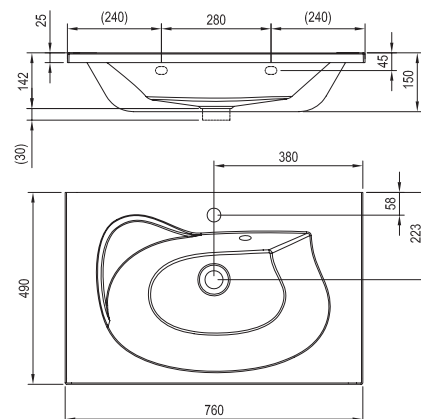

СИ:	УМЫВАЛЬНИКИ	Размеры (мм)	Цена.
XJ201176000	Умывальник ROSA II 760 белый с отверстиями	760x490	21 950

СИ:	АКСЕССУАРЫ	Цена.
X01373	слив для умывальника система CLICK-CLACK	1 850
X01437	Слив для умывальника ClickClack короткий хром	1 900
X01371	сифон для умывальника ХРОМ	5 900
X01436	Сифон для умывальника U-образный хром	2 000
X01612	Сифон для умывальника универсальный	850

Размеры умывальника: ширина x глубина.

Умывальники поставляются с отверстием 35 мм для смесителя.

Стандартный срок поставки продукции - 14 дней. Цены указаны в руб., включая НДС,