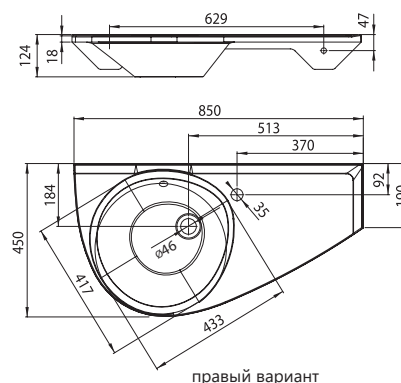

КОНЦЕПЦИИ
Концепция Avocado

Гарантия 5 лет

Умывальник Avocado - литой мрамор

850 x 450 mm - L/R

Умывальник предоставляет достаточно места для хранения ваннных принадлежностей и по своему дизайну безупречно соответствует ванне Avocado.

Умывальник, размещенный над узкой стороной ванны, занимает минимум места.

СИЧ:	УМЫВАЛЬНИКИ	Размеры (мм)	Цена.
XJ1L1100000	Умывальник AVOCADO Левый белый с отверстием	850x450	14 900
XJ1P1100000	Умывальник AVOCADO Правый белый с отверстием		14 900

Умывальник Avocado Comfort - литой мрамор

950 x 530 mm - L/R

Умывальник предоставляет еще больше места для хранения ваннных принадлежностей и комфорта при умывании.

Умывальник также предназначен для размещения над ванной Avacado.