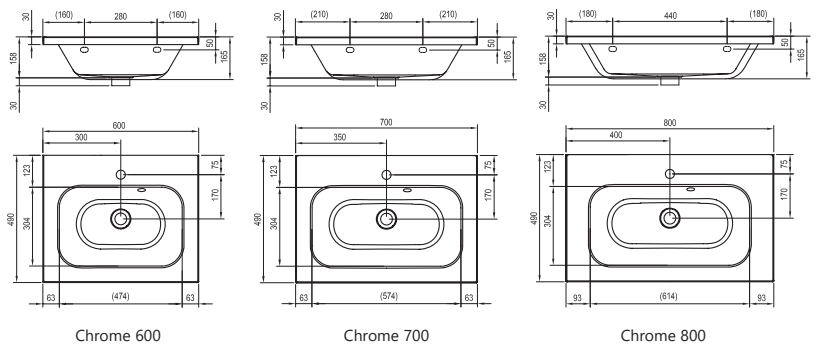

Умывальник Chrome - литой мрамор

600 / 700 / 800 x 490 mm

Можно комбинировать с тумбами для умывальников SD Chrome 600 / 700 / 800 и зеркалом Chrome.

Chrome 600

Chrome 700

Chrome 800

СИЧ	УМЫВАЛЬНИКИ	Размеры (мм)	Цена.
XJG01160000	Умывальник Chrome 600 белый с отверстиями	600x490	21 950
XJG01170000	Умывальник Chrome 700 белый с отверстиями	700x490	23 100
XJG01180000	Умывальник Chrome 800 белый с отверстиями	800x490	24 250

Двойной умывальник Chrome - литой мрамор

1200 x 490 mm

Двойная умывальник - максимальный потребительский комфорт помноженный на два SD Chrome 1200.