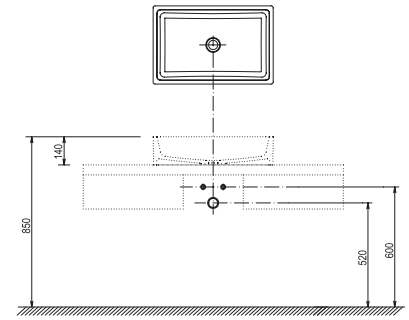

Цветовое исполнение:

Столешница в форме L

800 / 1000 / 1200 x 550 x 50mm

Столешница разработана для умывальников Moon, Formy и керамических умывальников Ceramic. Крепление на стену с помощью специальных скрытых консолей, входящих в комплект.

Предварительно просверленное отверстие согласно форме умывальника, глубокая пропитка для максимальной стойкости против влажной среды. Оформление поверхности - белый лак или два вида шпона (дуб, орех).

Белый

Ст.№:	СТОЛЕШНИЦЫ	Размеры (мм)	Цена.
X00000833	Столешница под раковину L 800 дуб	800x550x50	32 800
X00000836	Столешница под раковину L 800 темный орех		30 400
X00000830	Столешница под раковину L 800 белая		27 700
X00000834	Столешница под раковину L 1000 дуб	1000x550x50	37 300
X00000837	Столешница под раковину L 1000 темный орех		35 200
X00000831	Столешница под раковину L 1000 белая		32 300
X00000835	Столешница под раковину L 1200 дуб	1200x550x50	41 700
X00000838	Столешница под раковину L 1200 темный орех		42 900
X00000832	Столешница под раковину L 1200 белая		36 900

Столешница в форме I

800 / 1000 / 1200 x 550 x 70mm

Универсальная столешница под умывальники. Крепление с помощью классических консолей, которые входят в объем поставки. Без предварительно просверленного отверстия, благодаря достаточной глубине (расстояние от стены) подходит к большинству умывальников. Внешняя отделка - белый лак или два вида шпона (дуб, орех).