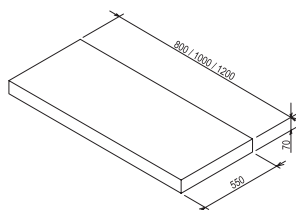

Цветовое исполнение:

Белый

Шпон орех

Шпон дуб

Столешница в форме L

800 / 1000 / 1200 x 550 x 50mm

Столешница разработана для умывальников Moon, Formy и керамических умывальников Ceramic. Крепление на стену с помощью специальных скрытых консолей, входящих в комплект.

Предварительно просверленное отверстие согласно форме умывальника, глубокая пропитка для максимальной стойкости против влажной среды. Оформление поверхности - белый лак или два вида шпона (дуб, орех).

СИ:	СТОЛЕШНИЦЫ	Размеры (мм)	Цена.
X00000833	Столешница под раковину L 800 дуб	800x550x50	32 800
X00000836	Столешница под раковину L 800 темный орех		30 400
X00000830	Столешница под раковину L 800 белая		27 700
X00000834	Столешница под раковину L 1000 дуб	1000x550x50	37 300
X00000837	Столешница под раковину L 1000 темный орех		35 200
X00000831	Столешница под раковину L 1000 белая		32 300
X00000835	Столешница под раковину L 1200 дуб	1200x550x50	41 700
X00000838	Столешница под раковину L 1200 темный орех		42 900
X00000832	Столешница под раковину L 1200 белая		36 900

Столешница в форме I

800 / 1000 / 1200 x 550 x 70mm

Универсальная столешница под умывальники. Крепление с помощью классических консолей, которые входят в объем поставки. Без предварительно просверленного отверстия, благодаря достаточной глубине (расстояние от стены) подходит к большинству умывальников. Внешняя отделка - белый лак или два вида шпона (дуб, орех).

Белый