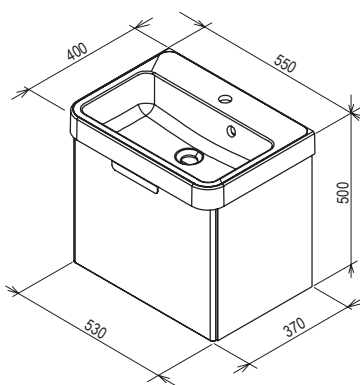

Белый

СИ:	МЕБЕЛЬ	Размеры (мм)	Цена.
X000001097	Тумба под умывальник SD BeHappy 530 белая	530x370x435	24 300