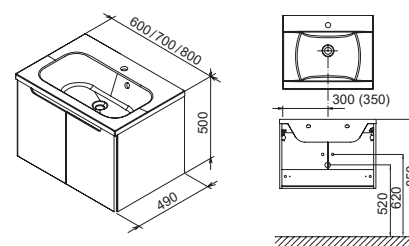

Цветное исполнение корпуса*:

* Указанные корпуса тумб всегда комбинируются с белыми блестящими дверцами.

SDD Classic

600 / 700 / 800 x 490 x 470 mm
Шкафчик предназначен под раковины Classic 600 / 700 / 800.

Белый

СИ:	МЕБЕЛЬ	Размеры (мм)	Цена.
X000001085	Тумба под умывальник SDD Classic 600 белый/белый	600x490x470	21 000
X000001086	Тумба под умывальник SDD Classic 600 береза/белый		21 000
X000001088	Тумба под умывальник SDD Classic 600 капучино/белый		21 000
X000001087	Тумба под умывальник SDD Classic 600 латте/белый		21 000
X000001089	Тумба под умывальник SDD Classic 700 белый/белый	700x490x470	22 200
X000001090	Тумба под умывальник SDD Classic 700 береза/белый		21 450
X000001092	Тумба под умывальник SDD Classic 700 капучино/белый		21 450
X000001091	Тумба под умывальник SDD Classic 700 латте/белый		21 450
X000001093	Тумба под умывальник SDD Classic 800 белый/белый	800x490x470	23 800
X000001094	Тумба под умывальник SDD Classic 800 береза/белый		22 600
X000001096	Тумба под умывальник SDD Classic 800 капучино/белый		22 600
X000001095	Тумба под умывальник SDD Classic 800 латте/белый		22 600

SD Classic

1300 x 490 x 470 mm
Тумба с двумя высокими ящиками (40 см). В правой части под умывальником встроен второй ящик для мелочей, который можно докупить.

Тумба под сдвоенный умывальник Classic 1300.