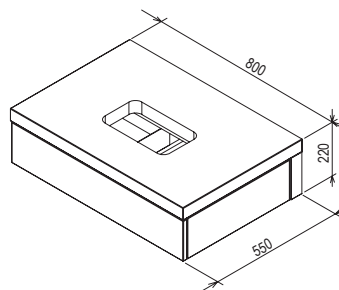

SD Formy 800