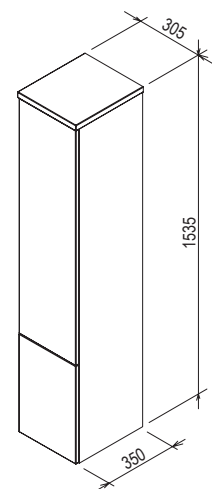

Белый

СИ:	МЕБЕЛЬ	Размеры (мм)	Цена.
X000000927	Шкаф боковой SB 350 ROSA II белый		35 000
X000000928	Шкаф боковой SB 350 ROSA II береза/белый	350x305x1535	35 000
X000000929	Шкаф боковой SB 350 ROSA II капучино/белый		35 000