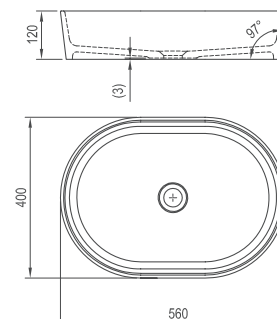

5

Гарантия 5 лет

Умывальник Моон 1 - литой мрамор

400 x 400 x 120 mm

Круг

Умывальник устанавливается на столешницу

SIČ:	УМЫВАЛЬНИКИ	Размеры (мм)	Цена.
XJN01300000	Умывальник MOON 1 без перелива	400x400x120	14 900

Умывальник Моон 1С - литой мрамор

400 x 355 x 120 mm

Модель в форме буквы С.

Умывальник устанавливается на столешницу

SIČ:	УМЫВАЛЬНИКИ	Размеры (мм)	Цена.
XJN01300001	Умывальник MOON 1C без перелива	400x355x120	14 900

Умывальник Моон 2 - литой мрамор

560 x 400 x 120 mm

Овал

Умывальник устанавливается на столешницу

SIČ:	УМЫВАЛЬНИКИ	Размеры (мм)	Цена.
XJN01300002	Умывальник MOON 2 без перелива	560x400x120	21 000

Умывальник Moon 2S - литой мрамор

560 x 400 x 120 mm

Овал с поверхностью для размещения ваннных принадлежностей.

Умывальник устанавливается на столешницу

siĉ:	УМЫВАЛЬНИКИ	Размеры (мм)	Цена.
XJN01300003	Умывальник MOON 2S без перелива	560x400x120	21 000