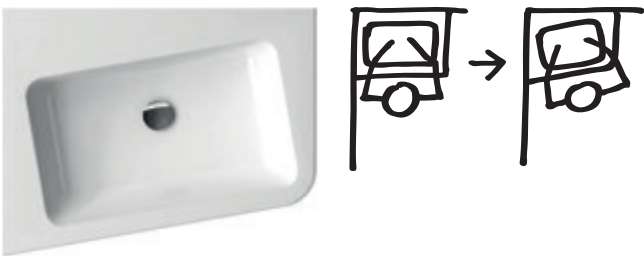

reddot design award
winner 2015

Благодаря закруглениям умывальника на столешнице остаётся ещё больше места для размещения необходимых аксессуаров.

Тумба для хранения предметов первой необходимости из авторской концепции 10°.