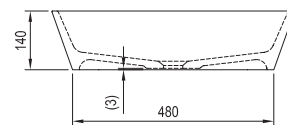

5

Гарантия 5 лет

Умывальник Solo - литой мрамор

580 x 400 x 140 mm

Тонкие линии, щедрое пространство и инновационное сочетание классических форм.

Умывальник устанавливается на столешницу

siċ:	УМЫВАЛЬНИКИ	Размеры (мм)	Цена.
XJX01358000	Умывальник SOLO 580 белый со скрытым переливом	580x400x140	19 250