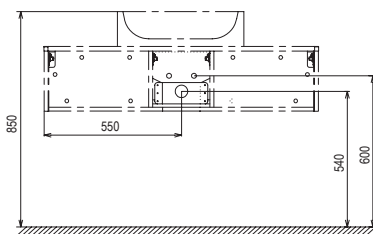

5

Гарантия 5 лет

ПРОПИТКА ОТ ВЛАГИ

Цветовое исполнение:

Белый
лак

Орех
плёнка

Дуб
плёнка

Сатиновое
дерево
плёнка

SUD

1100 x 530 x 260mm

Тумба для умывальников с толешницей
с щедрым пространством для хранения
и элегантной алюминиевой ручкой.

Белый

СИ:	МЕБЕЛЬ	Размеры (мм)	Цена.
X000001082	Тумба под умывальник SUD 260.01 1100 белый	1100x530x260	35 450
X000001083	Тумба под умывальник SUD 260.01 1100 дуб		35 450
X000001084	Тумба под умывальник SUD 260.01 1100 орех		35 450
X000001101	Тумба под умывальник SUD 260.01 1100 сатиновое дерево		35 450