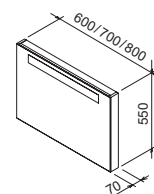

КОНЦЕПЦИИ
Концепция Classic

Гарантия 5 лет

ПРОПИТКА ОТ ВЛАГИ

Зеркало Classic

600 / 700 / 800 x 70 x 550 mm

Зеркало со встроенным светильником.

Зеркало предназначено для размещения над умывальником. Classic 600 / 700 / 800.

Белый