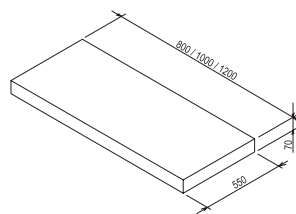

Цветовое исполнение:

Столешница в форме L

800 / 1000 / 1200 x 550 x 50mm

Столешница разработана для умывальников Moon, Formy и керамических умывальников Ceramic. Крепление на стену с помощью специальных скрытых консолей, входящих в комплект.

Предварительно просверленное отверстие согласно форме умывальника, глубокая пропитка для максимальной стойкости против влажной среды. Оформление поверхности - белый лак или два вида шпона (дуб, орех).

Ст.№:	СТОЛЕШНИЦЫ	Размеры (мм)	Цена.
X00000833	Столешница под раковину L 800 дуб	800x550x50	32 800
X00000836	Столешница под раковину L 800 темный орех		30 400
X00000830	Столешница под раковину L 800 белая		27 700
X00000834	Столешница под раковину L 1000 дуб	1000x550x50	37 300
X00000837	Столешница под раковину L 1000 темный орех		35 200
X00000831	Столешница под раковину L 1000 белая		32 300
X00000835	Столешница под раковину L 1200 дуб	1200x550x50	41 700
X00000838	Столешница под раковину L 1200 темный орех		42 900
X00000832	Столешница под раковину L 1200 белая		36 900

Столешница в форме I

800 / 1000 / 1200 x 550 x 70mm

Универсальная столешница под умывальники. Крепление с помощью классических консолей, которые входят в объем поставки. Без предварительно просверленного отверстия, благодаря достаточной глубине (расстояние от стены) подходит к большинству умывальников. Внешняя отделка - белый лак или два вида шпона (дуб, орех).

Белый