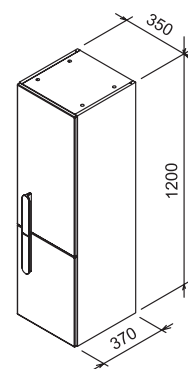

правый вариант