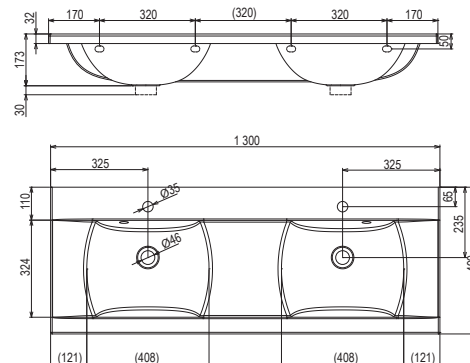

СИЧ	УМЫВАЛЬНИКИ	Размеры (мм)	Цена.
XJD01113000	Умывальник двойной CLASSIC 1300 белый с отверстиями	1300x490	37 200

Размеры умывальника: ширина x глубина.

Умывальники поставляются с отверстием 35 мм для смесителя. **L (left)** - левый вариант изделия, **R (right)** - правый вариант изделия. Стандартный срок поставки продукции - 14 дней. Цены указаны в руб., включая НДС.