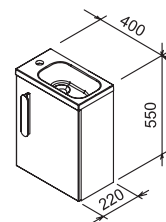

Цветовое исполнение*:

* Указанные корпуса тумб всегда комбинируются с белыми блестящими дверцами.

Белый

Капучино

SD Chrome 400

400 x 220 x 500mm - L/R
Тумба с полочкой.

Дверца заказывается отдельно для левого или правого варианта!

Тумба предназначена для установки по мини-умывальник Chrome 400.

Белый