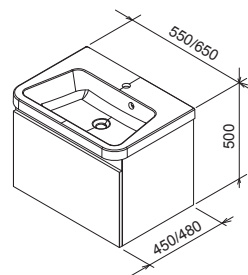

Размеры мебели указаны: ширина x глубина x высота.

L (left) - левый вариант изделия, R (right) - правый вариант изделия.

Стандартный срок поставки продукции - 14 дней. Цены указаны в руб., включая НДС.

КОНЦЕПЦИИ
Концепция 10°

Гарантия 5 лет

ПРОПИТКА ОТ ВЛАГИ

SD 10°

550 / 650 x 450 x 450 mm
Тумба с практичным ящиком и большим пространством для хранения ваннных принадлежностей.

Предназначено для раковины 10°.

Белый

Серый

Темный орех