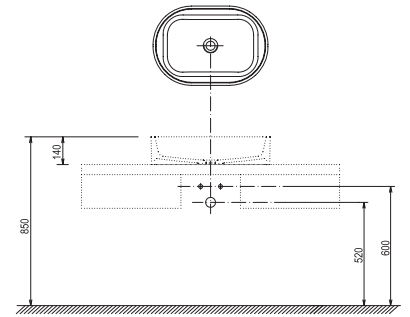

5

Гарантия 5 лет

ПРОПИТКА ОТ ВЛАГИ

Столешница в форме L

800 / 1000 / 1200 x 550 x 50 mm

Столешница разработана для умывальников Moon, Formy и керамических умывальников Segatis. Крепление на стену с помощью специальных скрытых консолей, входящих в комплект.

Предварительно просверленное отверстие согласно форме умывальника, глубокая пропитка для максимальной стойкости против влажной среды. Оформление поверхности - белый лак или два вида шпона (дуб, орех).

Белый

SIČ:	СТОЛЕШНИЦЫ	Размеры (мм)	Цена.
X000000833	Столешница под раковину L 800 дуб	800x550x50	32 800
X000000836	Столешница под раковину L 800 темный орех		30 400
X000000830	Столешница под раковину L 800 белая		27 700
X000000834	Столешница под раковину L 1000 дуб	1000x550x50	37 300
X000000837	Столешница под раковину L 1000 темный орех		35 200
X000000831	Столешница под раковину L 1000 белая		32 300
X000000835	Столешница под раковину L 1200 дуб	1200x550x50	41 700
X000000838	Столешница под раковину L 1200 темный орех		42 900
X000000832	Столешница под раковину L 1200 белая		36 900

Столешница в форме I

800 / 1000 / 1200 x 550 x 70 mm

Универсальная столешница под умывальники. Крепление с помощью классических консолей, которые входят в объем поставки. Без предварительно просверленного отверстия, благодаря достаточной глубине (расстояние от стены) подходит к большинству умывальников. Внешняя отделка - белый лак или два вида шпона (дуб, орех).