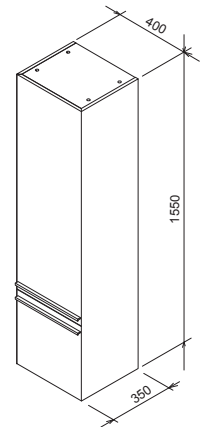

Цветовое исполнение*:

* Дверца шкафчиков всегда полностью белого цвета или цвета черешни, всегда в комбинации с белым цветом корпуса.

Белый

Шпон черешня

SD Clear

800 / 1000 x 380 x 400 mm

Глубина умывальника и тумбы менее 40 см. Горизонтально вытянутая тумба обеспечивает больше места для размещения ванн принадлежностей, не уменьшая пространства ванной комнаты.

Тумба предназначена для установки умывальника Clear.

SIČ:	МЕБЕЛЬ	Размеры (мм)	Цена.
X000000757	Тумба под умывальник SD 800 Clear белая/белая	800x380x400	46 900
X000000758	Тумба под умывальник SD 800 Clear белая/вишня		46 900
X000000759	Тумба под умывальник SD 1000 Clear белая/белая	1000x380x400	53 800
X000000760	Тумба под умывальник SD 1000 Clear белая/вишня		53 800

SB Clear

400 x 350 x 1550 mm - L/R

Две дверки, включая внутренние ящики, предоставляют зонированное пространство для хранения предметов разного размера.

Белый

SIČ:	МЕБЕЛЬ	Размеры (мм)	Цена.
X000000761	Шкаф боковой SB 400 L Clear белая/белая	400x350x1550	50 800
X000000763	Шкаф боковой SB 400 R Clear белая/белая		50 800
X000000762	Шкаф боковой SB 400 L Clear белая/вишня		55 000
X000000764	Шкаф боковой SB 400 R Clear белая/вишня		55 000

Размеры мебели указаны: ширина x глубина x высота.

L (left) - левый вариант изделия, **R (right)** - правый вариант изделия.

Стандартный срок поставки продукции - 14 дней. Цены указаны в руб., включая НДС.