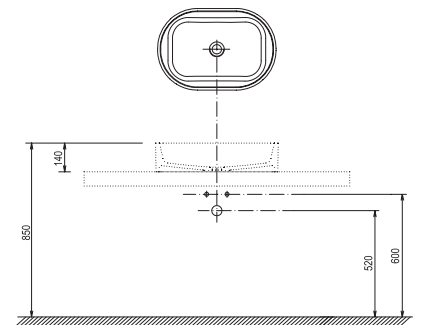

Белый

SIČ:	СТОЛЕШНИЦЫ	Размеры (мм)	Цена.
X000000842	Столешница под раковину I 800 дуб	800x550x70	23 500
X000000845	Столешница под раковину I 800 темный орех		25 400
X000000839	Столешница под раковину I 800 белая		16 200
X000000843	Столешница под раковину I 1000 дуб	1000x550x70	26 200
X000000846	Столешница под раковину I 1000 темный орех		26 500
X000000840	Столешница под раковину I 1000 белая		16 900
X000000844	Столешница под раковину I 1200 дуб	1200x550x70	27 700
X000000847	Столешница под раковину I 1200 темный орех		28 800
X000000841	Столешница под раковину I 1200 белая		17 700

Размеры мебели указаны: ширина x глубина x высота.

Стандартный срок поставки продукции - 14 дней. Цены указаны в руб., включая НДС.