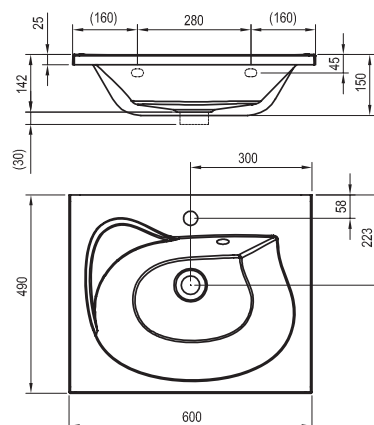

КОНЦЕПЦИИ
Концепция Rosa

Гарантия 5 лет

ПРОПИТКА ОТ ВЛАГИ

Умывальник Rosa II 600 - литой мрамор

600 x 490 mm

Современный умывальник, который можно комбинировать с тумбой для умывальника SD Rosa II и зеркалом Rosa II.

СИ:	УМЫВАЛЬНИКИ	Размеры (мм)	Цена.
XJ201160000	Умывальник ROSA II 600 с переливом (прямоугольный)	600x490	23 400

НОВИНКА

Умывальник Rosa II 760 - литой мрамор

760 x 490 mm

Современный умывальник, которая может сочетаться с тумбой SD Rosa II 760 и зеркалом Rosa II 760.