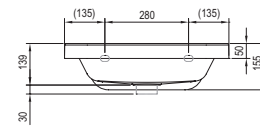

Можно комбинировать с тумбой для умывальника SD 10°.

10° 550

10° 650

siċ:	УМЫВАЛЬНИКИ	Размеры (мм)	Цена.
XJL01155000	Умывальник 10° 550 белый с отверстиями	550x450	18 900
XJL01165000	Умывальник 10° 650 белый с отверстиями	650x480	23 700