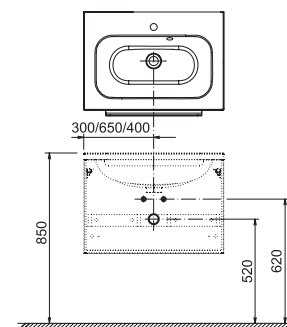

Цветовое исполнение*:

* Указанные корпуса тумб всегда комбинируются с белыми блестящими дверцами.

Белый

Капучино

SD Chrome I

600 / 700 / 800 x 490 x 470 mm

Тумбы предназначены для установки под умывальники Chrome 600 / 700 / 800.

Белый

SiC:	МЕБЕЛЬ	Размеры (мм)	Цена.
X000000530	Тумба под умывальник SDU 600 Chrome белая/белая	600x490x470	30 100
X000000961	Тумба под умывальник SD 600 CHROME капучино/белая	600x490x470	28 700
X000000532	Тумба под умывальник SDU 700 Chrome белая/белая	700x490x470	31 950
X000000962	Тумба под умывальник SD 700 CHROME капучино/белая	700x490x470	30 700
X000000534	Тумба под умывальник SDU 800 Chrome белая/белая	800x490x470	34 650
X000000963	Тумба под умывальник SD 800 CHROME капучино/белая	800x490x470	33 600

SD Chrome 1200

1200 x 490 x 470 mm

Тумба с двумя высокими ящиками (40 см).

Тумба под сдвоенный умывальник Chrome 1200.