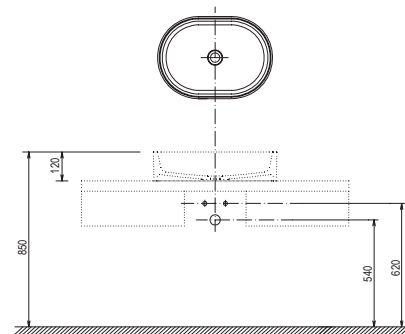

Цветовое исполнение:

Белый

Шпон орех

Шпон дуб

Столешница в форме L

800 / 1000 / 1200 x 550 x 50mm

Столешница разработана для умывальников Moon, Formy и керамических умывальников Ceramic. Крепление на стену с помощью специальных скрытых консолей, входящих в комплект.

Предварительно просверленное отверстие согласно форме умывальника, глубокая пропитка для максимальной стойкости против влажной среды. Оформление поверхности - белый лак или два вида шпона (дуб, орех).

Белый

СИ:	СТОЛЕШНИЦЫ	Размеры (мм)	Цена.
X00000833	Столешница под раковину L 800 дуб	800x550x50	32 800
X00000836	Столешница под раковину L 800 темный орех		30 400
X00000830	Столешница под раковину L 800 белая		27 700
X00000834	Столешница под раковину L 1000 дуб	1000x550x50	37 300
X00000837	Столешница под раковину L 1000 темный орех		35 200
X00000831	Столешница под раковину L 1000 белая		32 300
X00000835	Столешница под раковину L 1200 дуб	1200x550x50	41 700
X00000838	Столешница под раковину L 1200 темный орех		42 900
X00000832	Столешница под раковину L 1200 белая		36 900

Столешница в форме I

800 / 1000 / 1200 x 550 x 70mm

Универсальная столешница под умывальники. Крепление с помощью классических консолей, которые входят в объем поставки. Без предварительно просверленного отверстия, благодаря достаточной глубине (расстояние от стены) подходит к большинству умывальников. Внешняя отделка - белый лак или два вида шпона (дуб, орех).