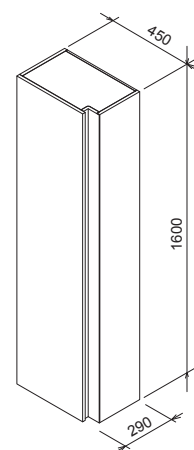

Цветовое исполнение*:

* Тумбы в полном белом блестящем исполнении, сером блестящем исполнении или цвета темного ореха, дополненные всегда белой декоративной полосой.

SB 10°

450 x 290 x 1600 mm
Высокий шкафчик с тремя полочками.

Белый