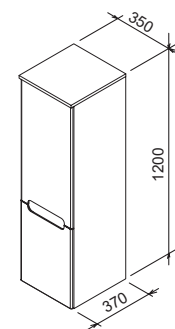

Цветное исполнение корпуса*:

* Указанные корпуса тумб всегда комбинируются с белыми блестящими дверцами.

SD Classic 400

400 x 220 x 500mm - L/R
Тумба с полочкой.

Дверца заказывается отдельно для левого или правого варианта!

Тумба предназначена для установки по мини-умывальник Classic.

SiC:	МЕБЕЛЬ	Размеры (мм)	Цена.
X000000416	Тумба под умывальник SD-400 CLASSIC белая	400x220x500	5 700
X000000417	Тумба под умывальник SD-400 CLASSIC береза		6 150
X000000944	Тумба под умывальник SD-400 CLASSIC latte		6 300
X000000959	Тумба под умывальник SD-400 CLASSIC капучино		6 300
X000000420	Дверь для тумбы SD-400 L CLASSIC белая		3 100
X000000421	Дверь для тумбы SD-400 R CLASSIC белая		3 100

SB Classic

350 x 370 x 1200mm - L/R
Высокий шкаф с двумя стеклянными полочками и практичным ящиком в верхней части.

Белый

SiC:	МЕБЕЛЬ	Размеры (мм)	Цена.
X000000311	Шкаф боковой SB-350 CLASSIC L белый/береза	350x370x1200	29 650
X000000310	Шкаф боковой SB-350 CLASSIC P белый/береза		29 650
X000000356	Шкаф боковой SB-350 CLASSIC L белый		29 650
X000000355	Шкаф боковой SB-350 CLASSIC P белый		29 650
X000000941	Шкаф боковой SB 350 CLASSIC L latte/белый		28 700
X000000942	Шкаф боковой SB 350 CLASSIC R latte/белый		28 700
X000000956	Шкаф боковой SB 350 CLASSIC L капучино/белый		28 750
X000000957	Шкаф боковой SB 350 CLASSIC R капучино/белый		28 750

Размеры мебели указаны: ширина x глубина x высота.

L (left) - левый вариант изделия, R (right) - правый вариант изделия.

Стандартный срок поставки продукции - 14 дней. Цены указаны в руб., включая НДС.