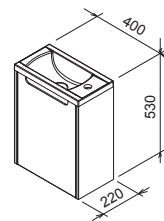

Цветное исполнение корпуса*:

* Указанные корпуса тумб всегда комбинируются с белыми блестящими дверцами.

SD Classic 400

400 x 220 x 500mm - L/R
Тумба с полочкой.

Дверца заказывается отдельно для левого или правого варианта!

Тумба предназначена для установки по мини-умывальник Classic.

Белый

SiC:	МЕБЕЛЬ	Размеры (мм)	Цена.
X000000416	Тумба под умывальник SD-400 CLASSIC белая	400x220x500	5 700
X000000417	Тумба под умывальник SD-400 CLASSIC береза		6 150
X000000944	Тумба под умывальник SD-400 CLASSIC latte		6 300
X000000959	Тумба под умывальник SD-400 CLASSIC капучино		6 300
X000000420	Дверь для тумбы SD-400 L CLASSIC белая		3 100
X000000421	Дверь для тумбы SD-400 R CLASSIC белая		3 100

SB Classic

350 x 370 x 1200mm - L/R
Высокий шкаф с двумя стеклянными полочками и практичным ящиком в верхней части.

SiC:	МЕБЕЛЬ	Размеры (мм)	Цена.
X000000311	Шкаф боковой SB-350 CLASSIC L белый/береза	350x370x1200	29 650
X000000310	Шкаф боковой SB-350 CLASSIC P белый/береза		29 650
X000000356	Шкаф боковой SB-350 CLASSIC L белый		29 650
X000000355	Шкаф боковой SB-350 CLASSIC P белый		29 650
X000000941	Шкаф боковой SB 350 CLASSIC L latte/белый		28 700
X000000942	Шкаф боковой SB 350 CLASSIC R latte/белый		28 700
X000000956	Шкаф боковой SB 350 CLASSIC L капучино/белый		28 750
X000000957	Шкаф боковой SB 350 CLASSIC R капучино/белый		28 750

Размеры мебели указаны: ширина x глубина x высота.

L (left) - левый вариант изделия, R (right) - правый вариант изделия.

Стандартный срок поставки продукции - 14 дней. Цены указаны в руб., включая НДС.