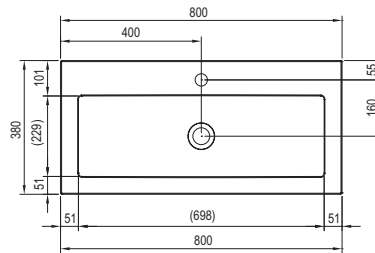

5

Гарантия 5 лет

ПРОПИТКА ОТ ВЛАГИ

Умывальник Clear - литой мрамор

800 / 1000 x 380 mm

Умывальник может быть установлен только вместе с тумбой. Умывальник необходимо комбинировать с фиксированным сливом для умывальников без перелива.