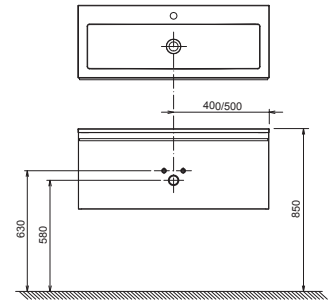

Тумба предназначена для установки умывальника Clear.

Белый

Шпон черешня

SIČ:	МЕБЕЛЬ	Размеры (мм)	Цена.
X000000757	Тумба под умывальник SD 800 Clear белая/белая	800x380x400	46 900
X000000758	Тумба под умывальник SD 800 Clear белая/вишня		46 900
X000000759	Тумба под умывальник SD 1000 Clear белая/белая	1000x380x400	53 800
X000000760	Тумба под умывальник SD 1000 Clear белая/вишня		53 800