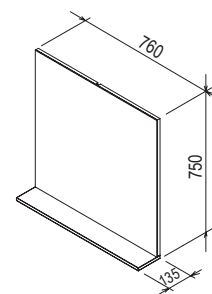

Белый

SIČ:	МЕБЕЛЬ	Размеры (мм)	Цена.
X000001296	Зеркало ROSA II 760 белое	760x135x750	10 000
X000001297	Зеркало ROSA II 760 береза	760x135x750	10 000
X000001298	Зеркало ROSA II 760 капучино	760x135x750	10 000

Цветовая отделка зеркала относится к задней панели, полка всегда белая!

Размеры мебели указаны: ширина x глубина x высота.

Стандартный срок поставки продукции - 14 дней. Цены указаны в руб., включая НДС, Доступность зеркала Rosa II 760 с 04/2019.