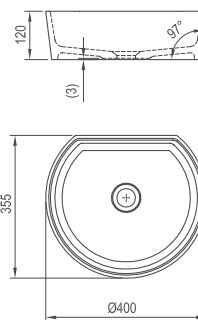

Умывальник Моон 1С - литой мрамор

400 x 355 x 120 mm

Модель в форме буквы С.

Умывальник устанавливается на столешницу

SIČ:	УМЫВАЛЬНИКИ	Размеры (мм)	Цена.
XJN01300001	Умывальник MOON 1C без перелива	400x355x120	14 900