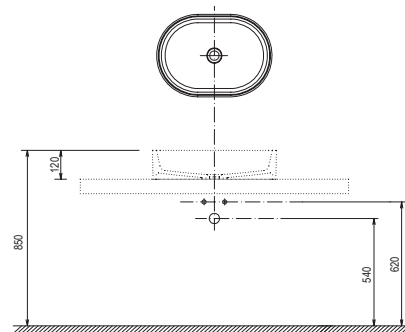

Белый

СИ:	СТОЛЕШНИЦЫ	Размеры (мм)	Цена.
X00000842	Столешница под раковину I 800 дуб	800x550x70	23 500
X00000845	Столешница под раковину I 800 темный орех		25 400
X00000839	Столешница под раковину I 800 белая		16 200
X00000843	Столешница под раковину I 1000 дуб	1000x550x70	26 200
X00000846	Столешница под раковину I 1000 темный орех		26 500
X00000840	Столешница под раковину I 1000 белая		16 900
X00000844	Столешница под раковину I 1200 дуб	1200x550x70	27 700
X00000847	Столешница под раковину I 1200 темный орех		28 800
X00000841	Столешница под раковину I 1200 белая		17 700