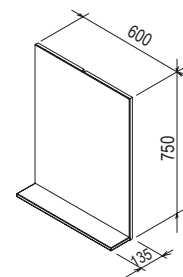

Цветное исполнение корпуса*:

* Указанные корпуса тумб всегда комбинируются с белыми блестящими дверцами.

Зеркало Rosa II 600

600 x 135 x 750 mm

Зеркало предназначено для установки над умывальником Rosa II (600).

Белый