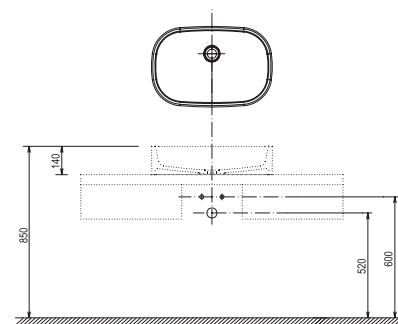

Цветовое исполнение:

Белый

Шпон орех

Шпон дуб

Столешница в форме L

800 / 1000 / 1200 x 550 x 50mm

Столешница разработана для умывальников Moon, Formy и керамических умывальников Ceramic. Крепление на стену с помощью специальных скрытых консолей, входящих в комплект.

Предварительно просверленное отверстие согласно форме умывальника, глубокая пропитка для максимальной стойкости против влажной среды. Оформление поверхности - белый лак или два вида шпона (дуб, орех).

Белый

СИ:	СТОЛЕШНИЦЫ	Размеры (мм)	Цена.
X00000833	Столешница под раковину L 800 дуб	800x550x50	32 800
X00000836	Столешница под раковину L 800 темный орех		30 400
X00000830	Столешница под раковину L 800 белая		27 700
X00000834	Столешница под раковину L 1000 дуб	1000x550x50	37 300
X00000837	Столешница под раковину L 1000 темный орех		35 200
X00000831	Столешница под раковину L 1000 белая		32 300
X00000835	Столешница под раковину L 1200 дуб	1200x550x50	41 700
X00000838	Столешница под раковину L 1200 темный орех		42 900
X00000832	Столешница под раковину L 1200 белая		36 900

Столешница в форме I

800 / 1000 / 1200 x 550 x 70mm

Универсальная столешница под умывальники. Крепление с помощью классических консолей, которые входят в объем поставки. Без предварительно просверленного отверстия, благодаря достаточной глубине (расстояние от стены) подходит к большинству умывальников. Внешняя отделка - белый лак или два вида шпона (дуб, орех).