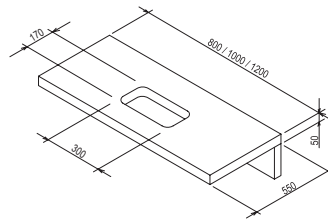

5

Гарантия 5 лет

ПРОПИТКА ОТ ВЛАГИ

Столешница в форме L

800 / 1000 / 1200 x 550 x 50 mm

Столешница разработана для умывальников Moon, Formy и керамических умывальников Segatis. Крепление на стену с помощью специальных скрытых консолей, входящих в комплект.

Предварительно просверленное отверстие согласно форме умывальника, глубокая пропитка для максимальной стойкости против влажной среды. Оформление поверхности - белый лак или два вида шпона (дуб, орех).

Белый