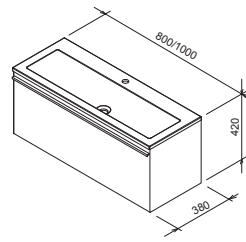

Цветовое исполнение*:

* Дверца шкафчиков всегда полностью белого цвета или цвета черешни, всегда в комбинации с белым цветом корпуса.

Белый

Шпон черешня

SD Clear

800 / 1000 x 380 x 400 mm

Глубина умывальника и тумбы менее 40 см. Горизонтально вытянутая тумба обеспечивает больше места для размещения ванн принадлежностей, не уменьшая пространства ванной комнаты.

Тумба предназначена для установки умывальника Clear.

Белый