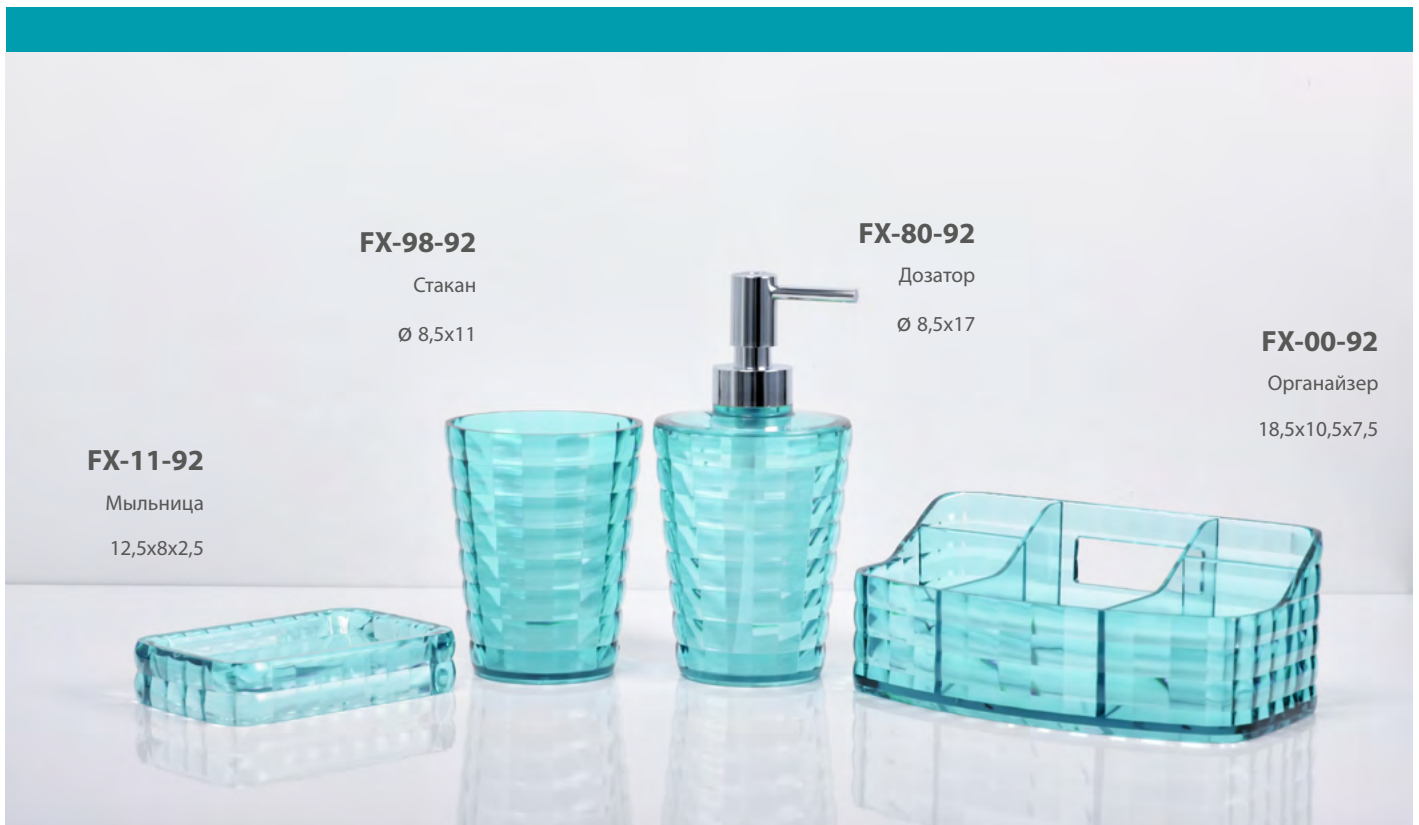

FX-98-92

Стакан

Ø 8,5x11

FX-80-92

Дозатор

Ø 8,5x17

FX-00-92

Органайзер

18,5x10,5x7,5

FX-11-92

Мыльница

12,5x8x2,5

FX-09-92

Ведро (6,6л)

Ø 21,1x25,4

Термосмола

FX-33 -92

Ёрш напольный

Ø 13,2x4,5

Термосмола