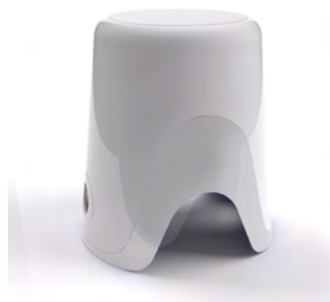

ПЕРВЫЙ ТАБУРЕТ-ТРАНСФОРМЕР,
КОТОРЫЙ МОЖНО ПЕРЕВЕРНУТЬ И ИСПОЛЬЗОВАТЬ.

FX-7073-93

Стул и корзина для белья

Напольная (26 литров)

35,6 x 32,6 x 38,9

Термосмола

FX-7073-49

Стул и корзина для белья

Напольная (26 литров)

35,6 x 32,6 x 38,9

Термосмола

FX-7073-02

Стул и корзина для белья

Напольная (26 литров)

35,6 x 32,6 x 38,9

Термосмола