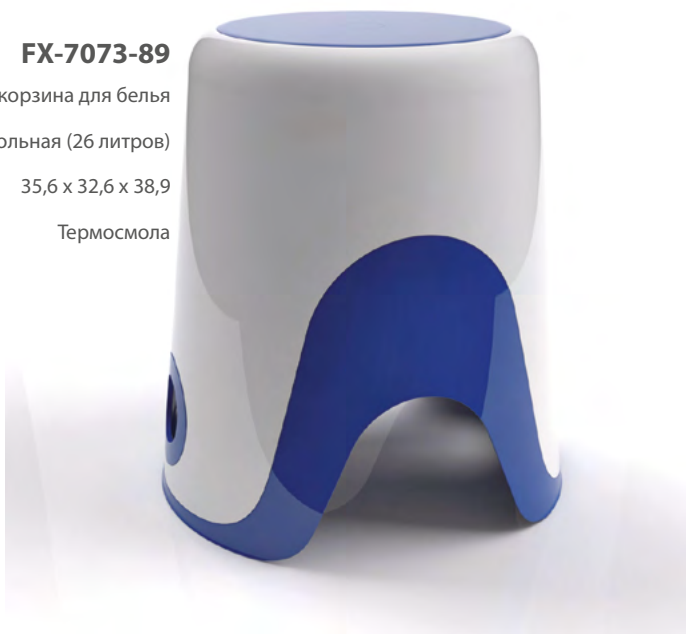

WENDY

ВСЕ ГЕНИАЛЬНОЕ ПРОСТО

Design: Babled & Co.

ТАБУРЕТ И КОРЗИНА ДЛЯ БЕЛЬЯ

ИТАЛЬЯНСКИЙ ДИЗАЙН
ЕВРОПЕЙСКОЕ КАЧЕСТВО

FX-7073-89

Стул и корзина для белья

Напольная (26 литров)

35,6 x 32,6 x 38,9

Термосмола

Переверните его так, как удобно Вам!

СОВРЕМЕННЫЙ ДИЗАЙН

КРАСИВАЯ ФОРМА

ГИБКИЙ И НАДЕЖНЫЙ ПЛАСТИК

ВЫСОКАЯ УСТОЙЧИВОСТЬ

СТАБИЛЬНЫЙ ЦВЕТ

Напольная (26 литров)

35,6 x 32,6 x 38,9

Термосмола

FX-7073-02

Стул и корзина для белья

Напольная (26 литров)

35,6 x 32,6 x 38,9

Термосмола