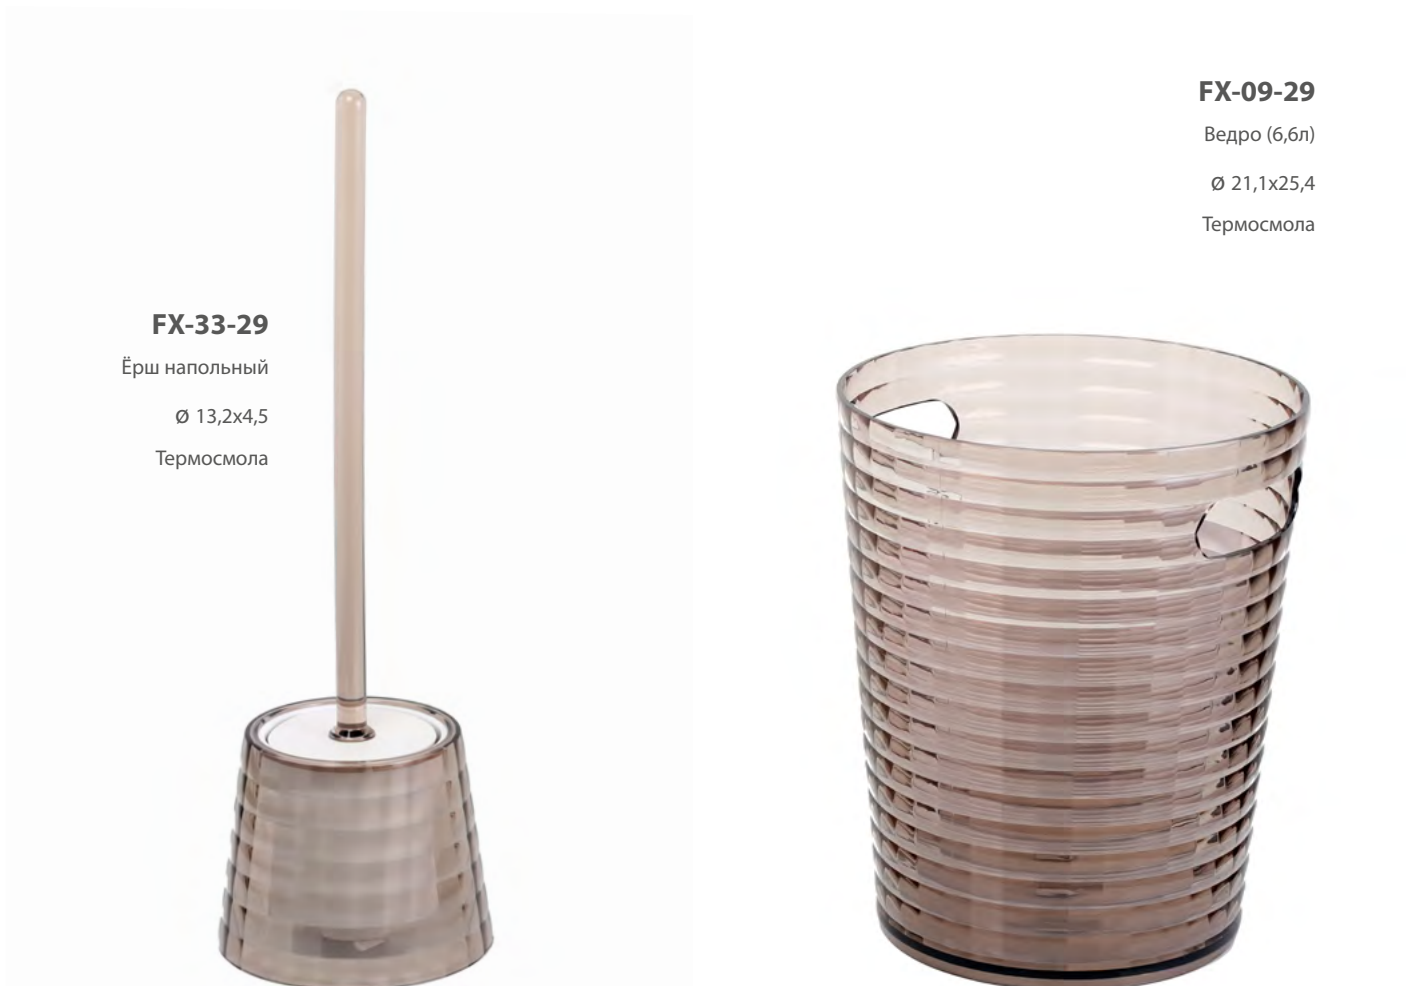

FX-00-29

Органайзер

18,5x10,5x7,5

FX-11-29

Мыльница

12,5x8x2,5

FX-33-29

Ёрш напольный