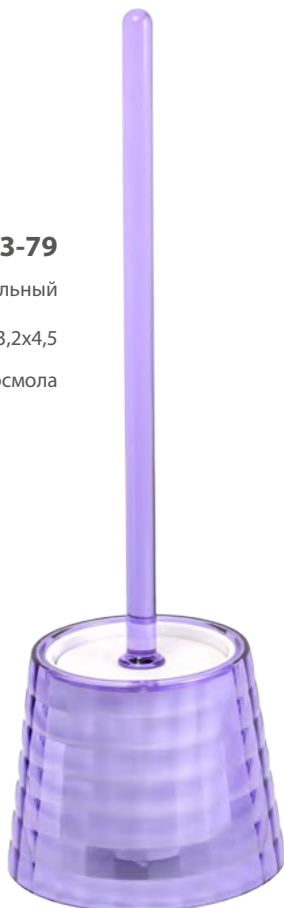

Органайзер

18,5x10,5x7,5

FX-33-79

Ёрш напольный

Ø 13,2x4,5

Термосмола

FX-09-79

Ведро (6,6л)

FX-00-04

Органайзер

18,5x10,5x7,5

FX-11-04

Мыльница

12,5x8x2,5

FX-09-04

Ведро (6,6л)