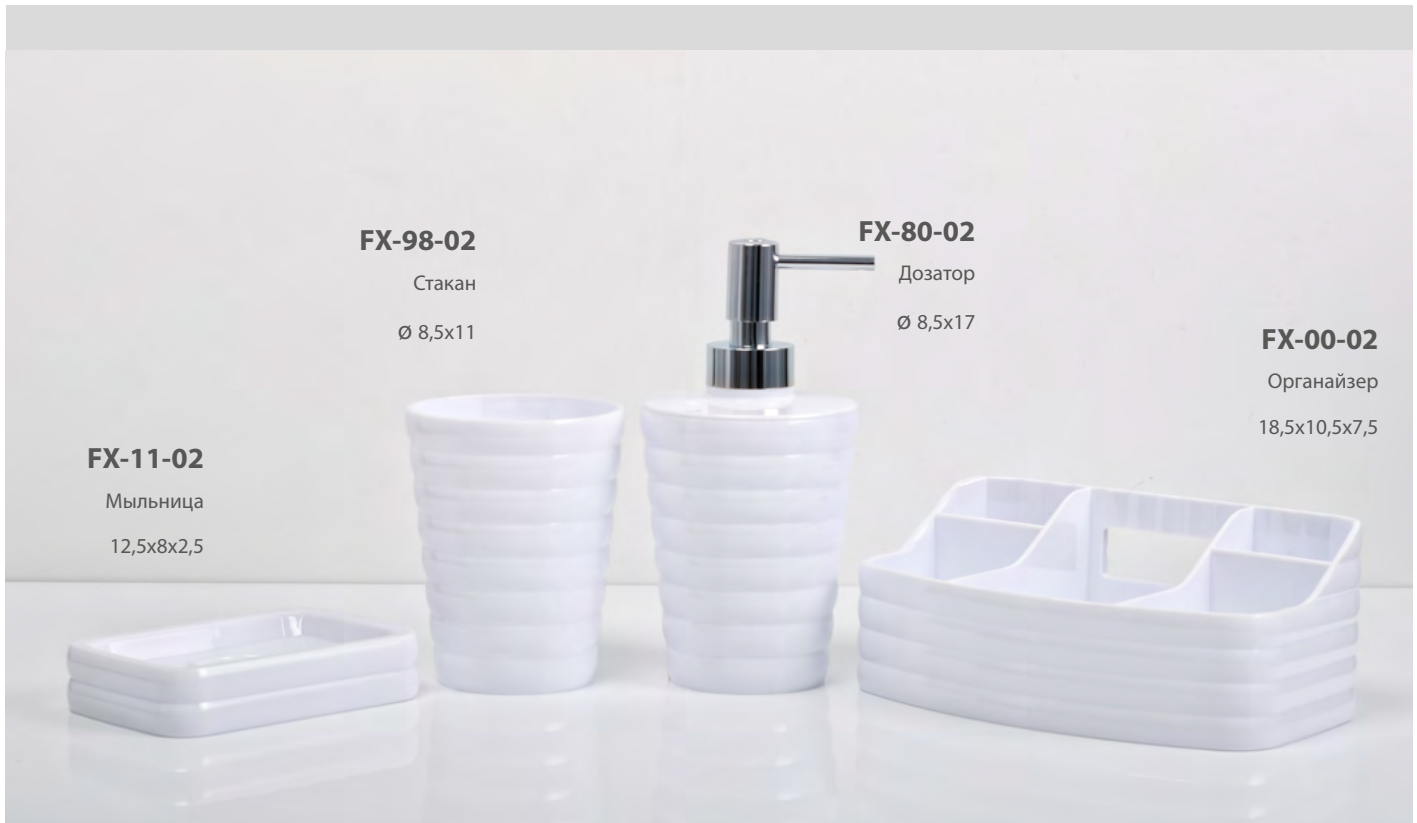

Ø 13,2x4,5

Термосмола

FX-09-29

Ведро (6,6л)

Ø 21,1x25,4

Термосмола

FX-98-02

Стакан