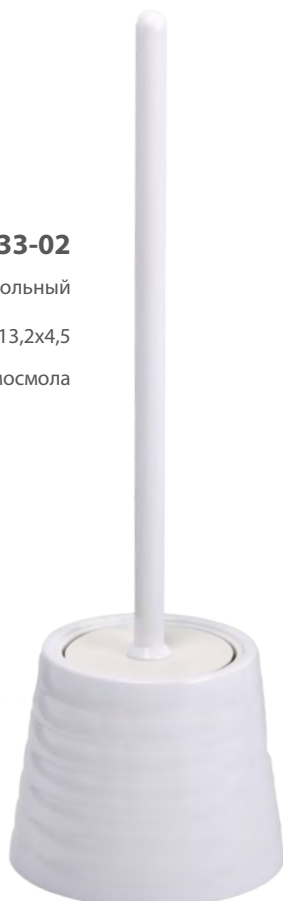

FX-98-02

Стакан

Ø 8,5x11

FX-80-02

Дозатор

Ø 8,5x17

FX-00-02

Органайзер

18,5x10,5x7,5

FX-11-02

Мыльница

12,5x8x2,5

FX-09-02

Ведро (6,6л)

Ø 21,1x25,4

Термосмола

FX-33-02

Ёрш напольный

Ø 13,2x4,5

Термосмола